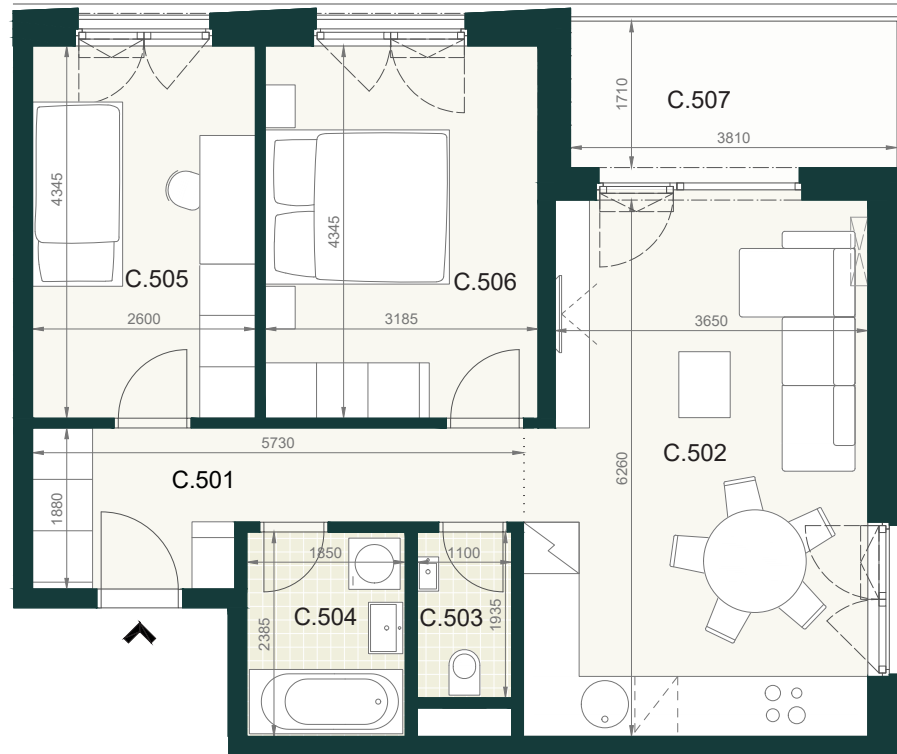

BYT A2.5C

C.501	PREDSIEŇ	8,50m ²
C.502	OBÝVACIA IZBA S KUCHYŇOU	24,50m ²
C.503	WC	2,10m ²
C.504	KÚPEĽŇA	4,40m ²
C.505	IZBA	11,30m ²
C.506	IZBA	13,80m ²
ÚŽITKOVÁ PLOCHA BYTU		64,60m²

EXTERIÉR

C.505	LOGGIA	7,00m ²
-------	--------	--------------------

SPOLU (BYT + EXTERIÉR) 71,60m²

Pôdorys a rozmiestnenie vnútorného vybavenia bytu sú ilustračné. Uvedené rozmery sú predbežné a nemusia sa zhodovať s realizačným projektom. Do výmery bytu sa nezapočítava priestor pod priečkami. Zariaďovacie predmety nie sú súčasťou dodávky.