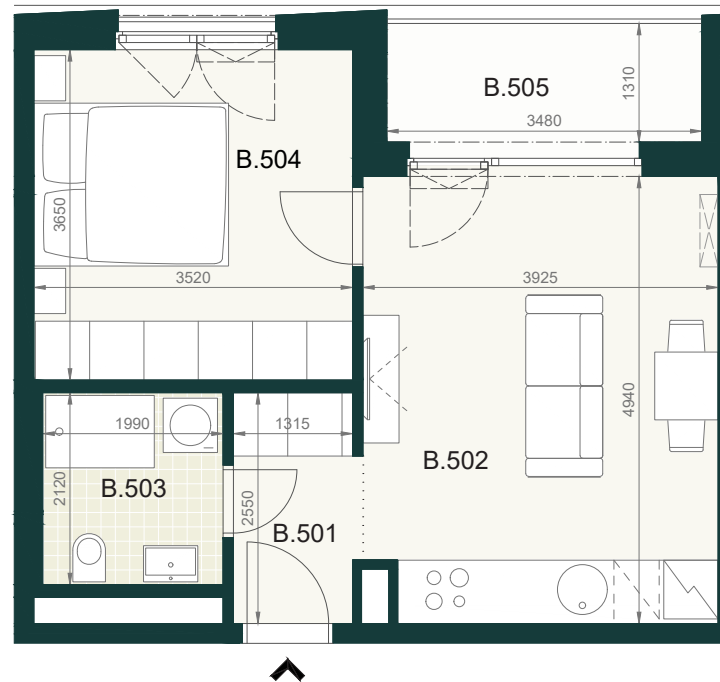

BYT **A2.5B**

B.501	PREDSIEŇ	3,50m ²
B.502	OBÝVACIA IZBA S KUCHYŇOU	19,50m ²
B.503	KÚPEĽŇA S WC	4,30m ²
B.504	IZBA	12,80m ²
ÚŽITKOVÁ PLOCHA BYTU		40,10m²

EXTERIÉR

B.507	LOGGIA	5,10m ²
-------	--------	--------------------

SPOLU (BYT + EXTERIÉR) 45,20m²

Pôdorys a rozmiestnenie vnútorného vybavenia bytu sú ilustračné. Uvedené rozmery sú predbežné a nemusia sa zhodovať s realizačným projektom. Do výmery bytu sa nezapočítava priestor pod priečkami. Zariaďovacie predmety nie sú súčasťou dodávky.