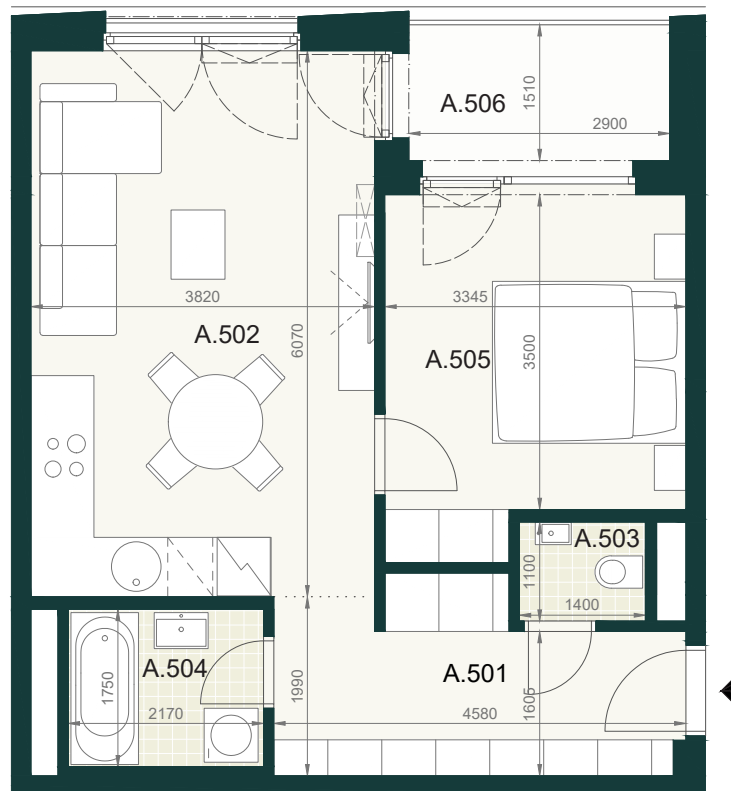

BYT **A2.5A**

A.501	PREDSIEŇ	8,70m ²
A.502	OBÝVACIA IZBA S KUCHYŇOU	23,40m ²
A.503	WC	1,60m ²
A.504	KÚPEĽŇA	3,80m ²
A.505	IZBA	12,80m ²
ÚŽITKOVÁ PLOCHA BYTU		50,30m²

EXTERIÉR

A.506	LOGGIA	5,00m ²
-------	--------	--------------------

SPOLU (BYT + EXTERIÉR) 55,30m²

Pôdorys a rozmiestnenie vnútorného vybavenia bytu sú ilustračné. Uvedené rozmery sú predbežné a nemusia sa zhodovať s realizačným projektom. Do výmery bytu sa nezapočítava priestor pod priečkami. Zariaďovacie predmety nie sú súčasťou dodávky.