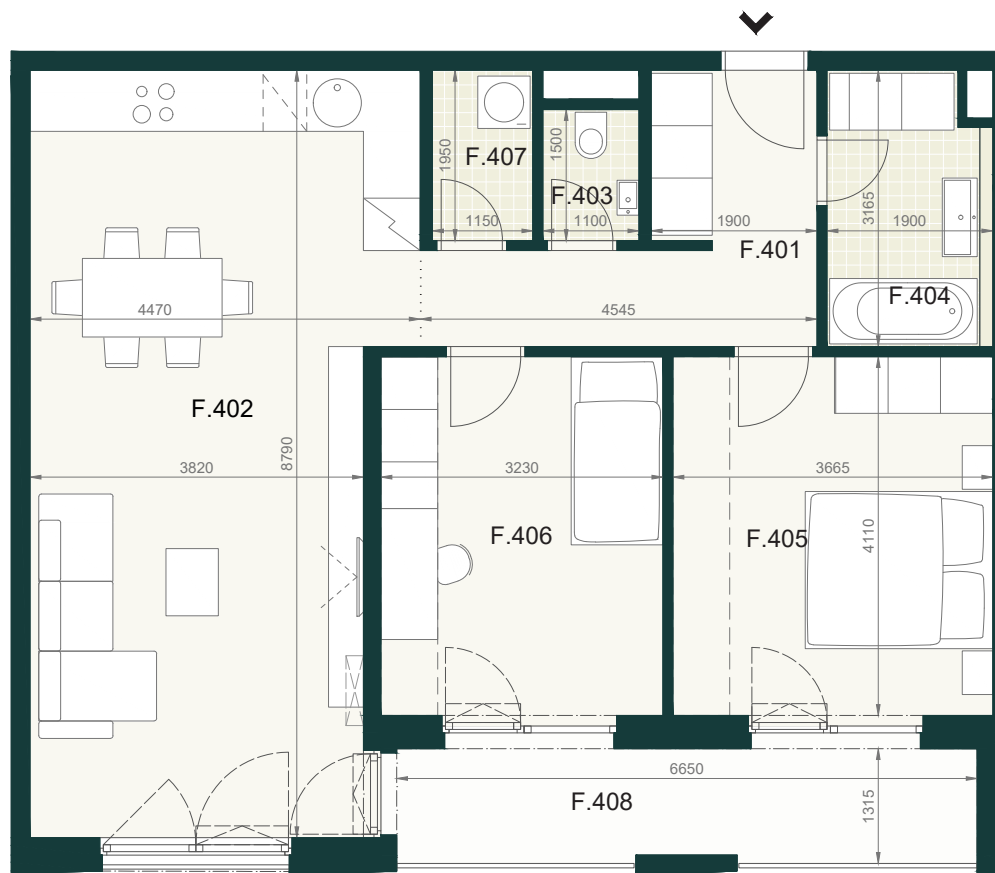

BYT **A2.4F**

F.401	PREDSIEŇ A CHODBA	9,30m ²
F.402	OBÝVACIA IZBA S KUCHYŇOU	35,80m ²
F.403	WC	1,70m ²
F.404	KÚPEĽŇA	5,80m ²
F.405	IZBA	15,30m ²
F.406	IZBA	13,50m ²
F.407	KOMORA	2,20m ²
ÚŽITKOVÁ PLOCHA BYTU		83,60m²

EXTERIÉR

F.408	LOGGIA	9,50m ²
-------	--------	--------------------

SPOLU (BYT + EXTERIÉR) 93,10m²

Pôdorys a rozmiestnenie vnútorného vybavenia bytu sú ilustračné. Uvedené rozmery sú predbežné a nemusia sa zhodovať s realizačným projektom. Do výmery bytu sa nezapočítava priestor pod priečkami. Zariaďovacie predmety nie sú súčasťou dodávky.