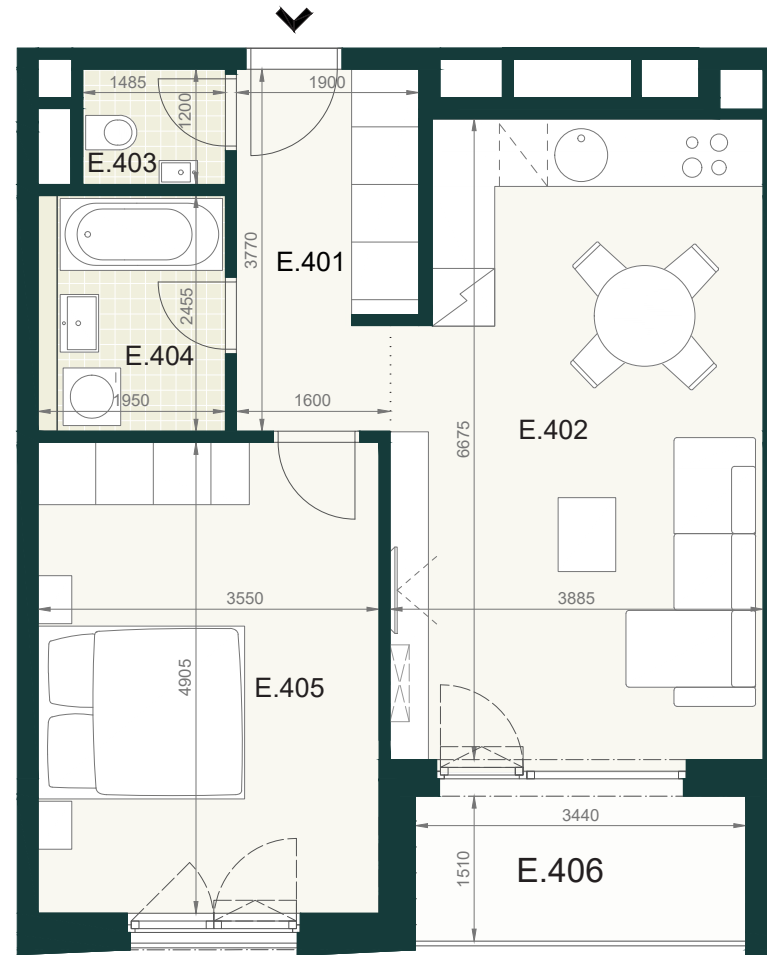

BYT A2.4E

E.401	PREDSIEŇ	7,00m ²
E.402	OBÝVACIA IZBA S KUCHYŇOU	25,30m ²
E.403	WC	1,80m ²
E.404	KÚPEĽŇA	4,80m ²
E.405	IZBA	17,40m ²
ÚŽITKOVÁ PLOCHA BYTU		56,70m²

EXTERIÉR

E.408	LOGGIA	5,70m ²
-------	--------	--------------------

SPOLU (BYT + EXTERIÉR) 62,00m²

Pôdorys a rozmiestnenie vnútorného vybavenia bytu sú ilustračné. Uvedené rozmery sú predbežné a nemusia sa zhodovať s realizačným projektom. Do výmery bytu sa nezapočítava priestor pod priečkami. Zariaďovacie predmety nie sú súčasťou dodávky.