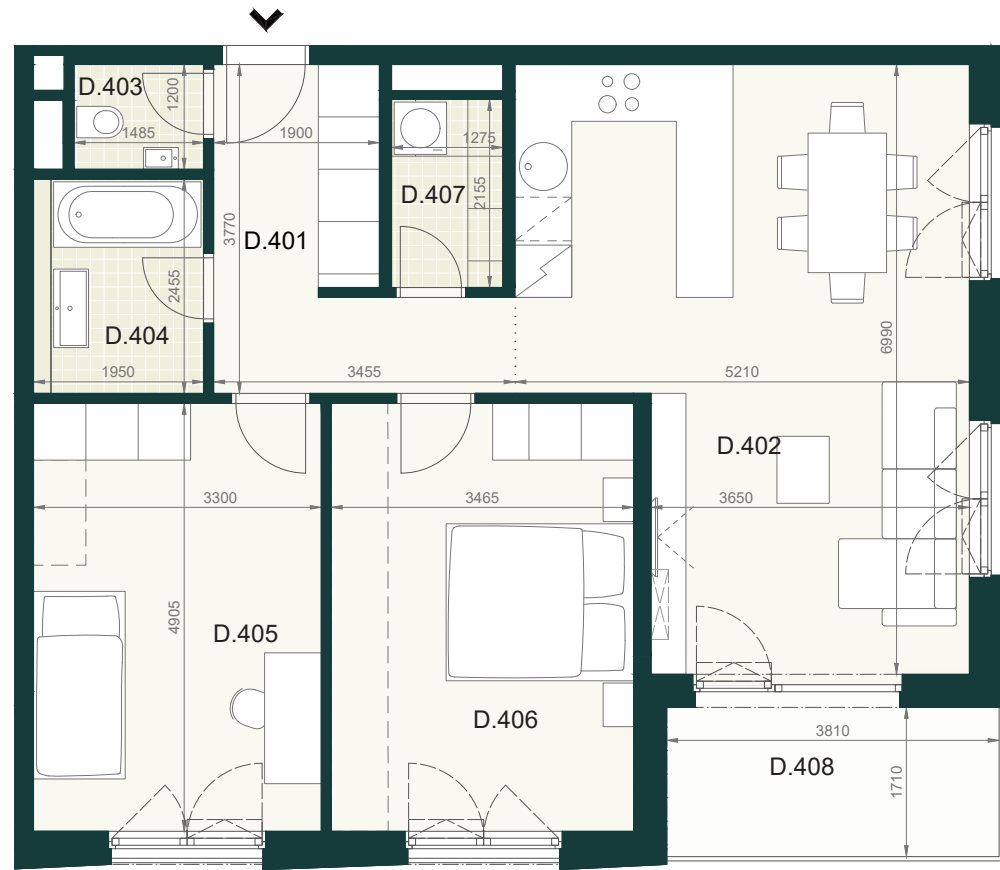

BYT A2.4D

D.401	PREDSIEŇ A CHODBA	9,30m ²
D.402	OBÝVACIA IZBA S KUCHYŇOU	31,70m ²
D.403	WC	1,80m ²
D.404	KÚPEĽŇA	4,80m ²
D.405	IZBA	16,20m ²
D.406	IZBA	17,00m ²
D.407	KOMORA	2,70m ²
ÚŽITKOVÁ PLOCHA BYTU		83,50m²

EXTERIÉR

D.406	LOGGIA	7,00m ²
-------	--------	--------------------

SPOLU (BYT + EXTERIÉR) 90,50m²

Pôdorys a rozmiestnenie vnútorného vybavenia bytu sú ilustračné. Uvedené rozmery sú predbežné a nemusia sa zhodovať s realizačným projektom. Do výmery bytu sa nezapočítava priestor pod priečkami. Zariaďovacie predmety nie sú súčasťou dodávky.