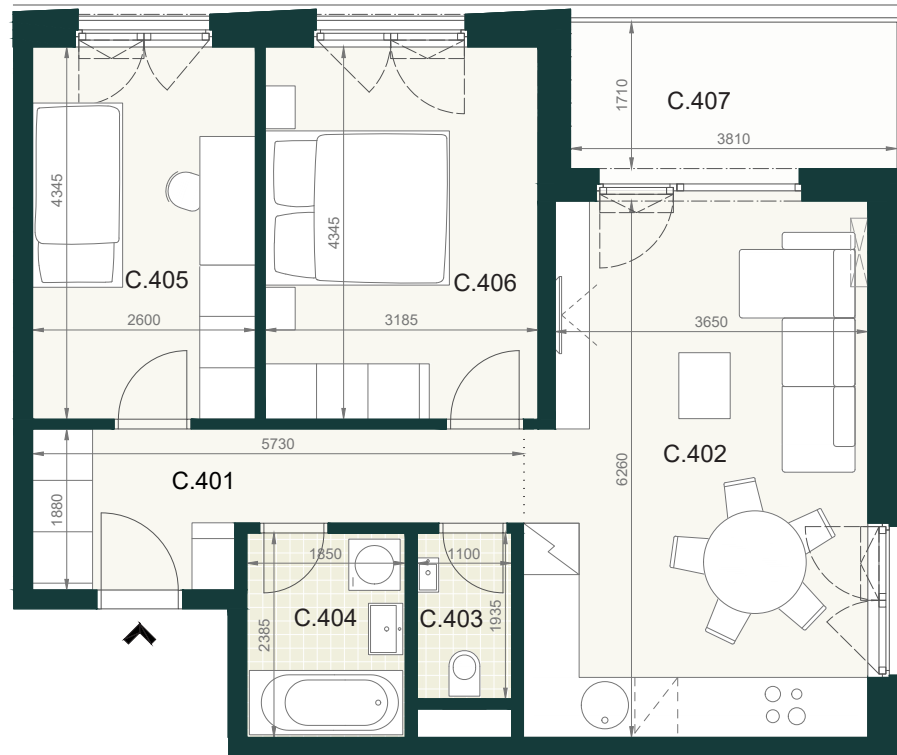

BYT A2.4C

C.401	PREDSIEŇ	8,50m ²
C.402	OBÝVACIA IZBA S KUCHYŇOU	24,50m ²
C.403	WC	2,10m ²
C.404	KÚPEĽŇA	4,40m ²
C.405	IZBA	11,30m ²
C.406	IZBA	13,80m ²
ÚŽITKOVÁ PLOCHA BYTU		64,60m²

EXTERIÉR

C.405	LOGGIA	7,00m ²
-------	--------	--------------------

SPOLU (BYT + EXTERIÉR) 71,60m²

Pôdorys a rozmiestnenie vnútorného vybavenia bytu sú ilustračné. Uvedené rozmery sú predbežné a nemusia sa zhodovať s realizačným projektom. Do výmery bytu sa nezapočítava priestor pod priečkami. Zariaďovacie predmety nie sú súčasťou dodávky.