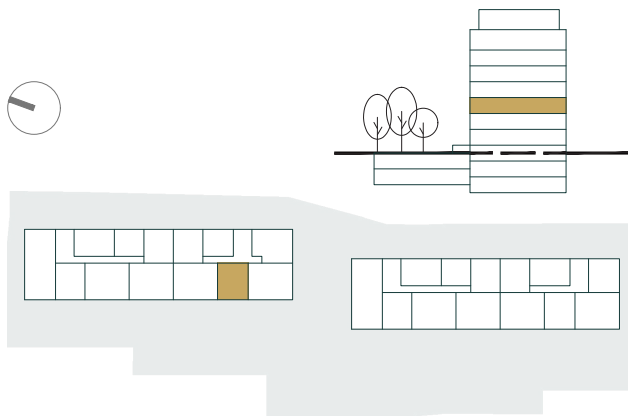

## BYT A2.3E

E.301	PREDSIEŇ A CHODBA	7,00m <sup>2</sup>
E.302	OBÝVACIA IZBA S KUCHYNSKÝM KÚTOM	25,30m <sup>2</sup>
E.303	WC	1,80m <sup>2</sup>
E.304	KÚPEĽŇA	4,80m <sup>2</sup>
E.305	IZBA	17,40m <sup>2</sup>
<b>ÚŽITKOVÁ PLOCHA BYTU</b>		<b>56,30m<sup>2</sup></b>

### EXTERIÉR

E.308	LOGGIA	5,70m <sup>2</sup>
-------	--------	--------------------

**SPOLU (BYT + EXTERIÉR) 62,00m<sup>2</sup>**

Pôdorys a rozmiestnenie vnútorného vybavenia bytu sú ilustračné. Uvedené rozmery sú predbežné a nemusia sa zhodovať s realizačným projektom. Do výmery bytu sa nezapočítava priestor pod priečkami. Zariaďovacie predmety nie sú súčasťou dodávky.