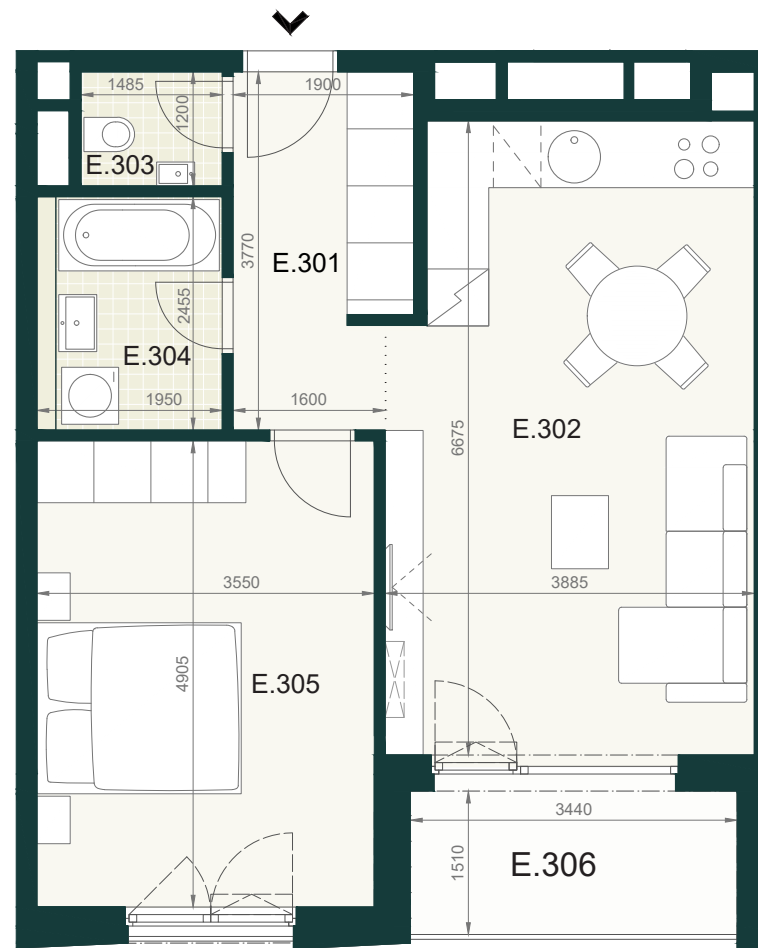

## BYT A2.3E

E.301	PREDSIEŇ A CHODBA	7,00m <sup>2</sup>
E.302	OBÝVACIA IZBA S KUCHYNSKÝM KÚTOM	25,30m <sup>2</sup>
E.303	WC	1,80m <sup>2</sup>
E.304	KÚPEĽŇA	4,80m <sup>2</sup>
E.305	IZBA	17,40m <sup>2</sup>
<b>ÚŽITKOVÁ PLOCHA BYTU</b>		<b>56,30m<sup>2</sup></b>

### EXTERIÉR

E.308	LOGGIA	5,70m <sup>2</sup>
-------	--------	--------------------

**SPOLU (BYT + EXTERIÉR) 62,00m<sup>2</sup>**

Pôdorys a rozmiestnenie vnútorného vybavenia bytu sú ilustračné. Uvedené rozmery sú predbežné a nemusia sa zhodovať s realizačným projektom. Do výmery bytu sa nezapočítava priestor pod priečkami. Zariaďovacie predmety nie sú súčasťou dodávky.