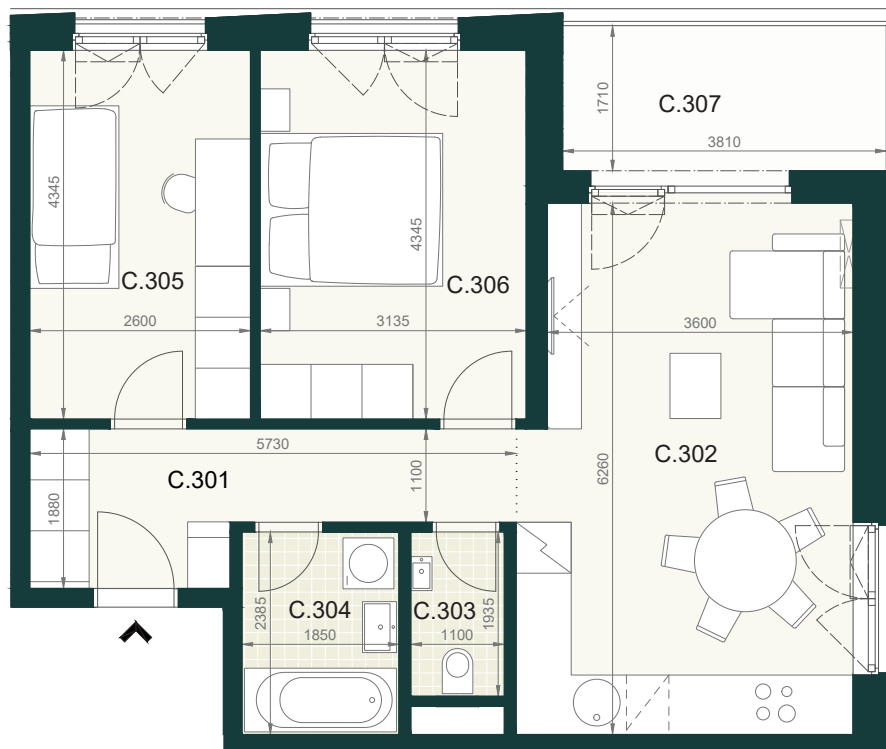

## BYT A2.3C

C.301	PREDSIEŇ	8,50m <sup>2</sup>
C.302	OBÝVACIA IZBA S KUCHYNSKÝM KÚTOM	24,20m <sup>2</sup>
C.303	WC	2,10m <sup>2</sup>
C.304	KÚPEĽŇA	4,40m <sup>2</sup>
C.305	IZBA	11,30m <sup>2</sup>
C.306	IZBA	13,60m <sup>2</sup>
<b>ÚŽITKOVÁ PLOCHA BYTU</b>		<b>64,10m<sup>2</sup></b>

## EXTERIÉR

C.305	LOGGIA	7,00m <sup>2</sup>
-------	--------	--------------------

**SPOLU (BYT + EXTERIÉR) 71,10m<sup>2</sup>**

Pôdorys a rozmiestnenie vnútorného vybavenia bytu sú ilustračné. Uvedené rozmery sú predbežné a nemusia sa zhodovať s realizačným projektom. Do výmery bytu sa nezapočítava priestor pod priečkami. Zariaďovacie predmety nie sú súčasťou dodávky.