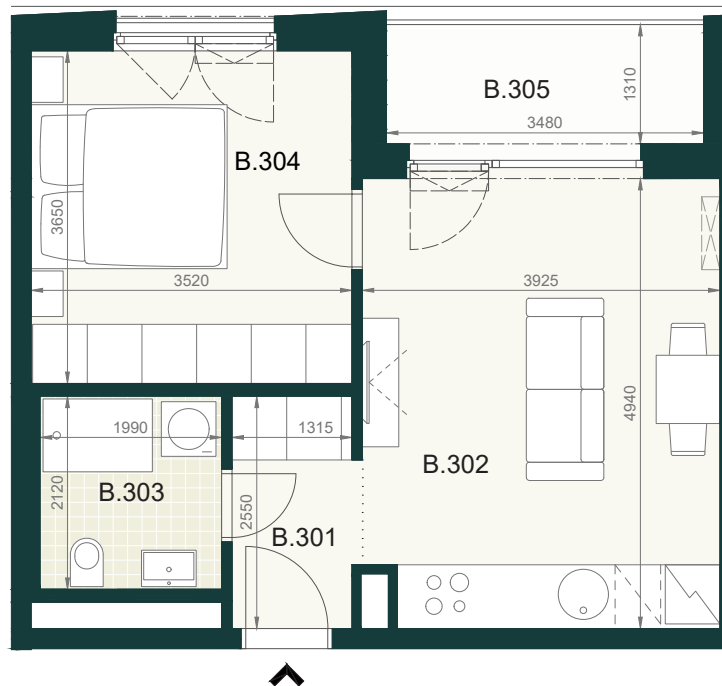

## BYT A2.3B

B.301	PREDSIEŇ	3,50m <sup>2</sup>
B.302	OBÝVACIA IZBA S KUCHYNSKÝM KÚTOM	19,50m <sup>2</sup>
B.303	KÚPEĽŇA S WC	4,30m <sup>2</sup>
B.304	IZBA	12,80m <sup>2</sup>
<b>ÚŽITKOVÁ PLOCHA BYTU</b>		<b>40,10m<sup>2</sup></b>

## EXTERIÉR

B.307	LOGGIA	5,10m <sup>2</sup>
-------	--------	--------------------

**SPOLU (BYT + EXTERIÉR) 45,20m<sup>2</sup>**

Pôdorys a rozmiestnenie vnútorného vybavenia bytu sú ilustračné. Uvedené rozmery sú predbežné a nemusia sa zhodovať s realizačným projektom. Do výmery bytu sa nezapočítava priestor pod priečkami. Zariaďovacie predmety nie sú súčasťou dodávky.