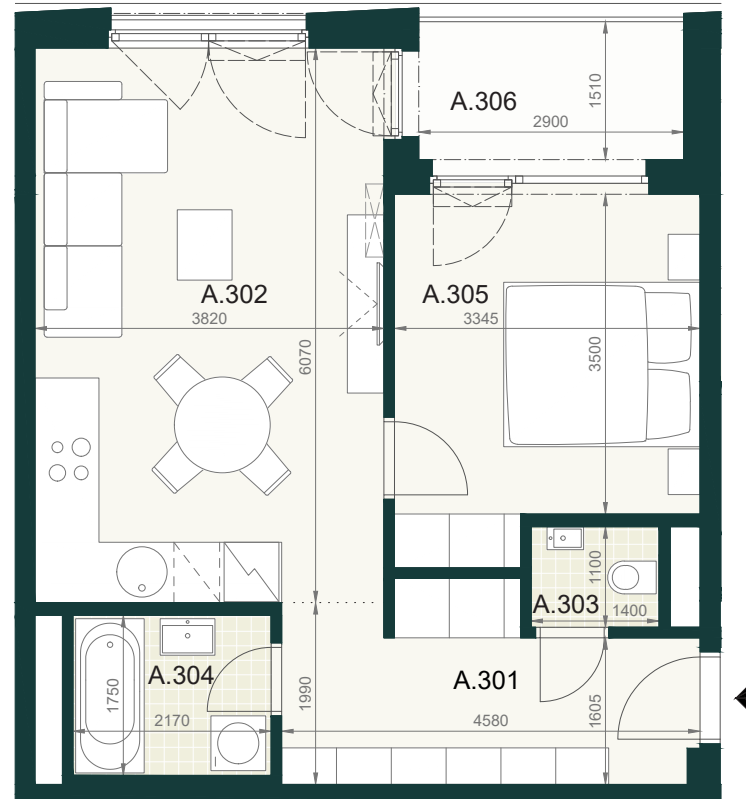

## BYT A2.3A

A.301	PREDSIEŇ	8,70m <sup>2</sup>
A.302	OBÝVACIA IZBA S KUCHYNSKÝM KÚTOM	23,40m <sup>2</sup>
A.303	WC	1,60m <sup>2</sup>
A.304	KÚPEĽŇA	3,80m <sup>2</sup>
A.305	IZBA	12,80m <sup>2</sup>
<b>ÚŽITKOVÁ PLOCHA BYTU</b>		<b>50,30m<sup>2</sup></b>

## EXTERIÉR

A.306	LOGGIA	5,00m <sup>2</sup>
-------	--------	--------------------

**SPOLU (BYT + EXTERIÉR) 55,30m<sup>2</sup>**

Pôdorys a rozmiestnenie vnútorného vybavenia bytu sú ilustračné. Uvedené rozmery sú predbežné a nemusia sa zhodovať s realizačným projektom. Do výmery bytu sa nezapočítava priestor pod priečkami. Zariaďovacie predmety nie sú súčasťou dodávky.