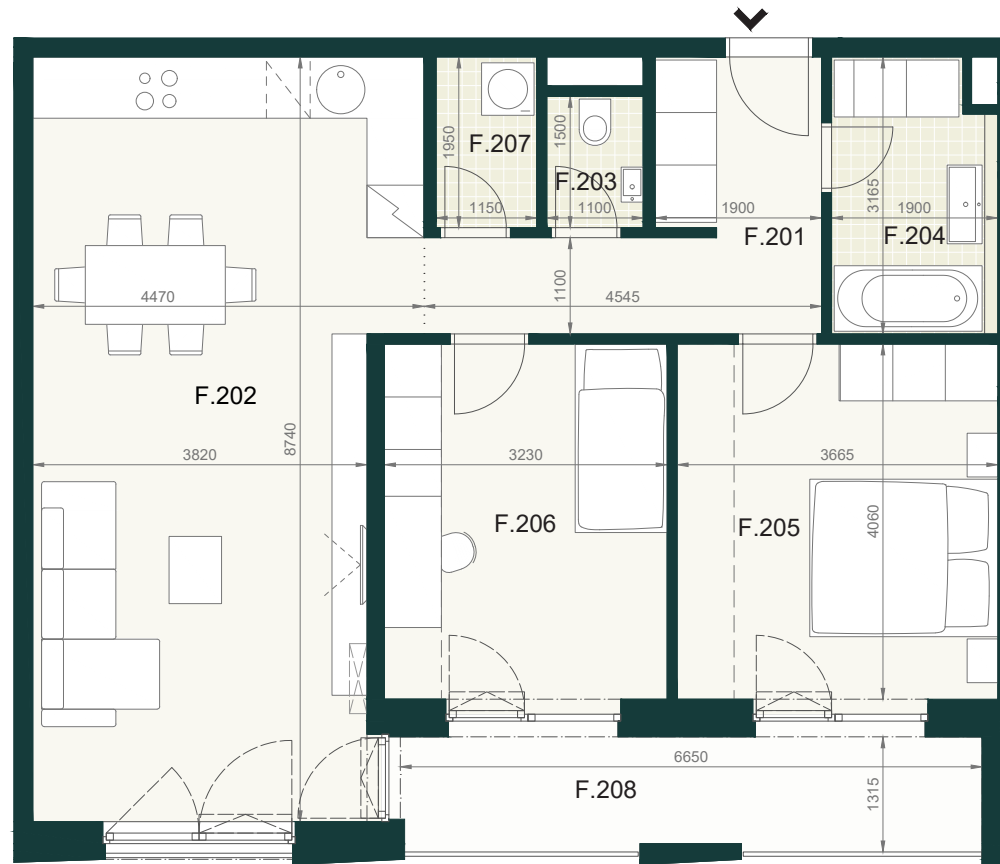

BYT A 2.2 F

F.201	PREDSIEŇ A CHODBA	9,30m ²
F.202	OBÝVACIA IZBA S KUCHYNSKÝM KÚTOM	35,60m ²
F.203	WC	1,70m ²
F.204	KÚPEĽŇA	5,80m ²
F.205	IZBA	15,20m ²
F.206	IZBA	13,50m ²
F.207	KOMORA	2,20m ²
ÚŽITKOVÁ PLOCHA BYTU		83,30m²

EXTERIÉR

F.208	LOGGIA	9,40m ²
-------	--------	--------------------

SPOLU (BYT + EXTERIÉR) 92,70m²

Pôdorys a rozmiestnenie vnútorného vybavenia bytu sú ilustračné. Uvedené rozmery sú predbežné a nemusia sa zhodovať s realizačným projektom. Do výmery bytu sa nezapočítava priestor pod priečkami. Zariaďovacie predmety nie sú súčasťou dodávky.