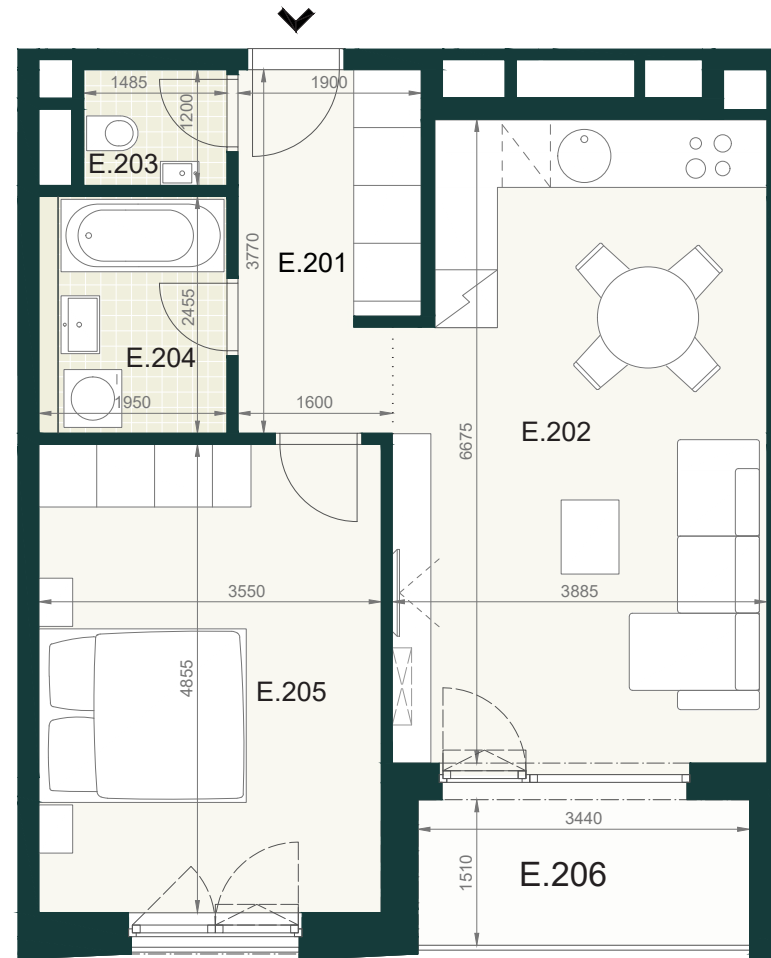

BYT A2.2E

E.201	PREDSIEŇ A CHODBA	7,00m ²
E.202	OBÝVACIA IZBA S KUCHYNSKÝM KÚTOM	25,30m ²
E.203	WC	1,80m ²
E.204	KÚPEĽŇA	4,80m ²
E.205	IZBA	17,20m ²
ÚŽITKOVÁ PLOCHA BYTU		56,10m²

EXTERIÉR

E.208	LOGGIA	5,60m ²
-------	--------	--------------------

SPOLU (BYT + EXTERIÉR) 61,70m²

Pôdorys a rozmiestnenie vnútorného vybavenia bytu sú ilustračné. Uvedené rozmery sú predbežné a nemusia sa zhodovať s realizačným projektom. Do výmery bytu sa nezapočítava priestor pod priečkami. Zariaďovacie predmety nie sú súčasťou dodávky.