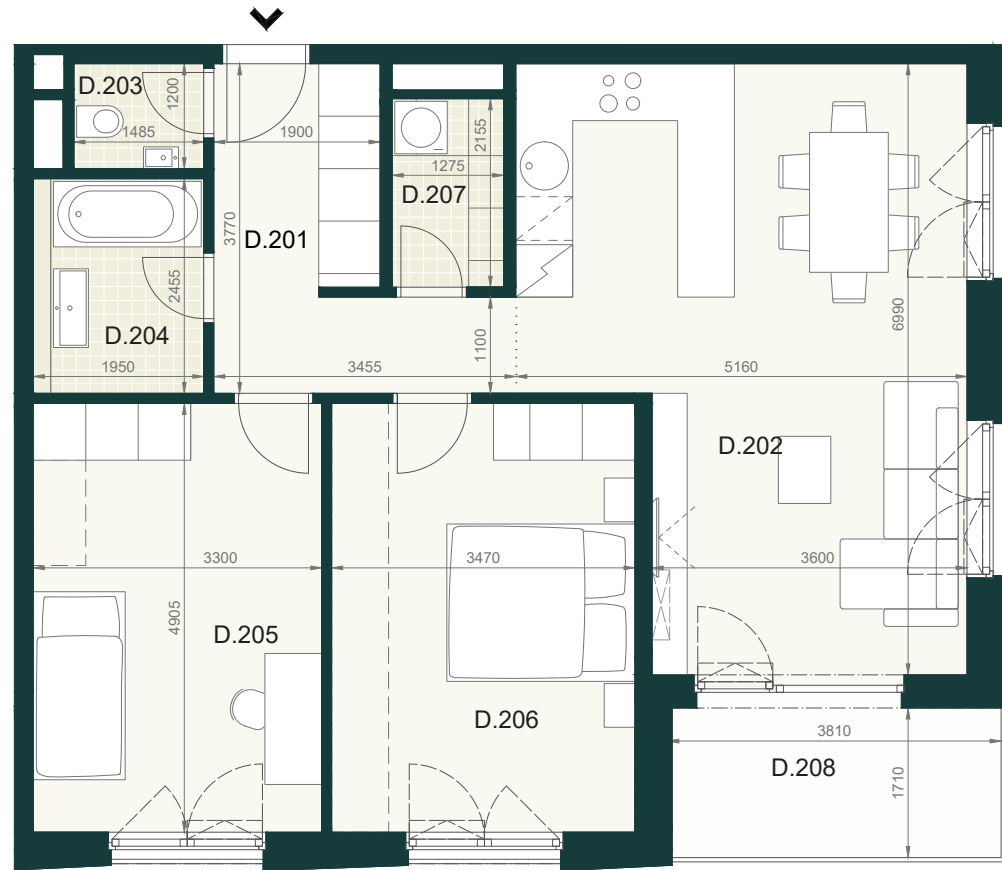

## BYT A2.2D

D.201	PREDSIEŇ A CHODBA	9,30m <sup>2</sup>
D.202	OBÝVACIA IZBA S KUCHYNSKÝM KÚTOM	31,30m <sup>2</sup>
D.203	WC	1,80m <sup>2</sup>
D.204	KÚPEĽŇA	4,80m <sup>2</sup>
D.205	IZBA	16,20m <sup>2</sup>
D.206	IZBA	17,00m <sup>2</sup>
D.207	KOMORA	2,70m <sup>2</sup>
<b>ÚŽITKOVÁ PLOCHA BYTU</b>		<b>83,10m<sup>2</sup></b>

## EXTERIÉR

D.206	LOGGIA	6,90m <sup>2</sup>
-------	--------	--------------------

**SPOLU (BYT + EXTERIÉR) 90,00m<sup>2</sup>**

Pôdorys a rozmiestnenie vnútorného vybavenia bytu sú ilustračné. Uvedené rozmery sú predbežné a nemusia sa zhodovať s realizačným projektom. Do výmery bytu sa nezapočítava priestor pod priečkami. Zariaďovacie predmety nie sú súčasťou dodávky.