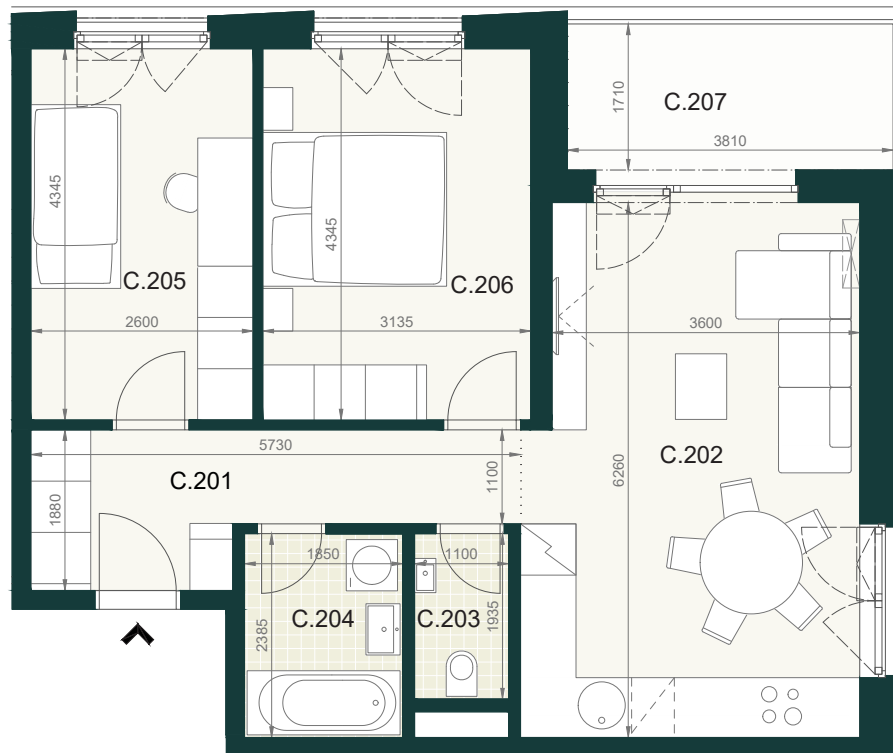

BYT A2.2C

C.201	PREDSIEŇ	8,50m ²
C.202	OBÝVACIA IZBA S KUCHYNSKÝM KÚTOM	24,20m ²
C.203	WC	2,10m ²
C.204	KÚPEĽŇA	4,40m ²
C.205	IZBA	11,30m ²
C.206	IZBA	13,60m ²
ÚŽITKOVÁ PLOCHA BYTU		64,10m²

EXTERIÉR

C.205	LOGGIA	7,00m ²
-------	--------	--------------------

SPOLU (BYT + EXTERIÉR) 71,10m²

Pôdorys a rozmiestnenie vnútorného vybavenia bytu sú ilustračné. Uvedené rozmery sú predbežné a nemusia sa zhodovať s realizačným projektom. Do výmery bytu sa nezapočítava priestor pod priečkami. Zariaďovacie predmety nie sú súčasťou dodávky.