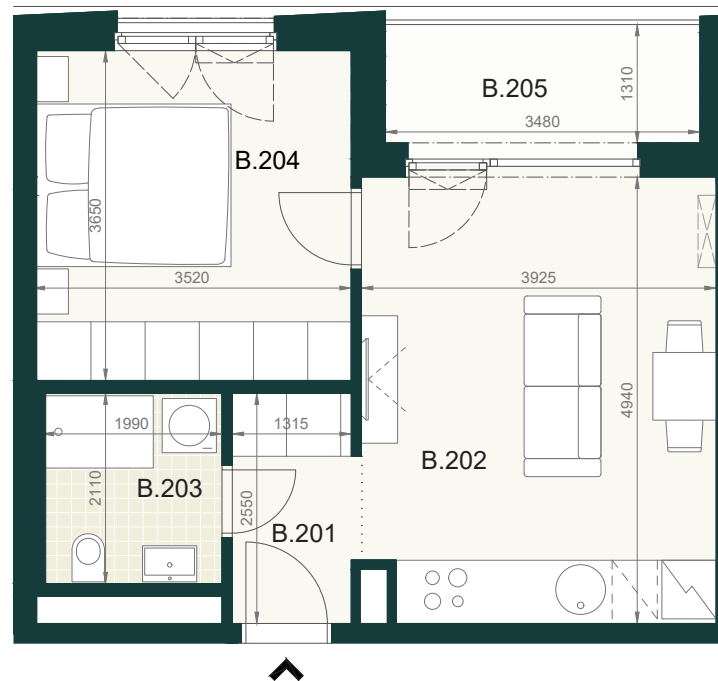

BYT A2.2B

B.201	PREDSIEŇ	3,50m ²
B.202	OBÝVACIA IZBA S KUCHYNSKÝM KÚTOM	19,50m ²
B.203	KÚPEĽŇA S WC	4,20m ²
B.204	IZBA	12,70m ²
ÚŽITKOVÁ PLOCHA BYTU		39,90m²

EXTERIÉR

B.207	LOGGIA	5,10m ²
-------	--------	--------------------

SPOLU (BYT + EXTERIÉR) 45,00m²

Pôdorys a rozmiestnenie vnútorného vybavenia bytu sú ilustračné. Uvedené rozmery sú predbežné a nemusia sa zhodovať s realizačným projektom. Do výmery bytu sa nezapočítava priestor pod priečkami. Zariaďovacie predmety nie sú súčasťou dodávky.