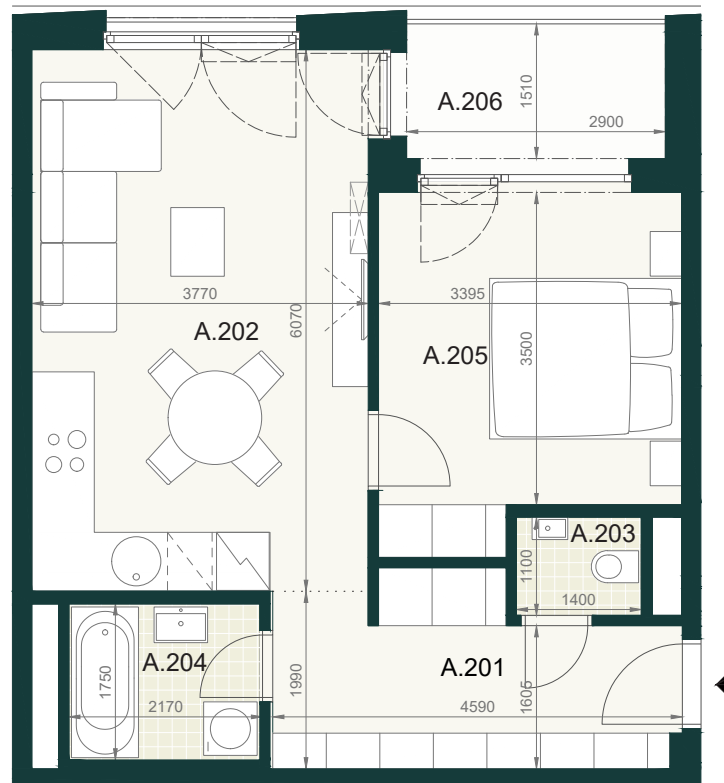

## BYT **A2.2A**

A.201	PREDSIEŇ	8,80m <sup>2</sup>
A.202	OBÝVACIA IZBA S KUCHYNSKÝM KÚTOM	23,20m <sup>2</sup>
A.203	WC	1,60m <sup>2</sup>
A.204	KÚPEĽŇA	3,70m <sup>2</sup>
A.205	IZBA	13,00m <sup>2</sup>
<b>ÚŽITKOVÁ PLOCHA BYTU</b>		<b>50,30m<sup>2</sup></b>

## EXTERIÉR

A.206	LOGGIA	5,00m <sup>2</sup>
-------	--------	--------------------

**SPOLU (BYT + EXTERIÉR) 55,30m<sup>2</sup>**

Pôdorys a rozmiestnenie vnútorného vybavenia bytu sú ilustračné. Uvedené rozmery sú predbežné a nemusia sa zhodovať s realizačným projektom. Do výmery bytu sa nezapočítava priestor pod priečkami. Zariaďovacie predmety nie sú súčasťou dodávky.