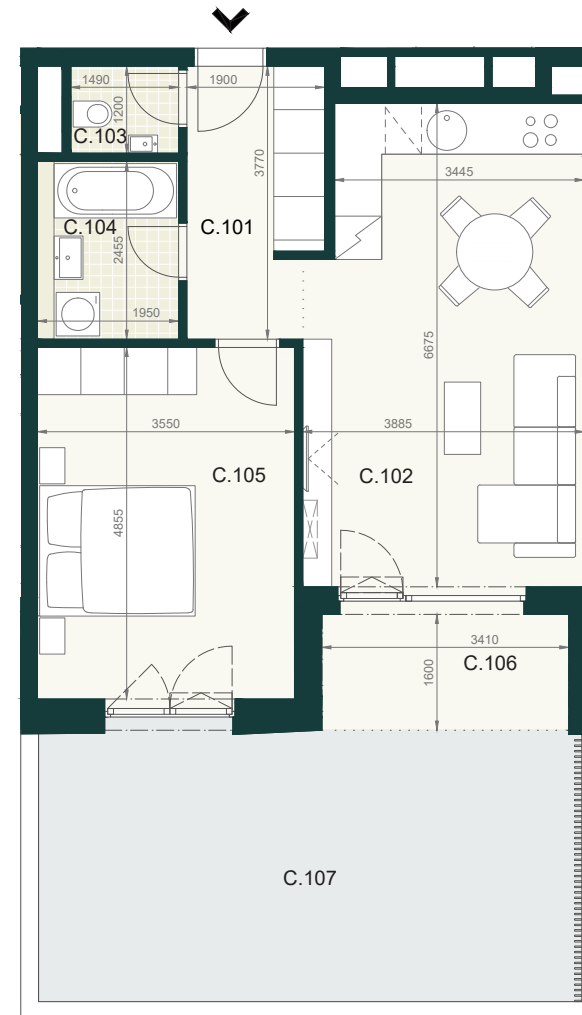

BYT A2.1C

C.101	PREDSIEŇ	7,00m ²
C.102	OBÝVACIA IZBA S PRIESTOROM NA VARENIE	25,30m ²
C.103	WC	1,80m ²
C.104	KÚPEĽŇA	4,80m ²
C.105	IZBA	17,20m ²
ÚŽITKOVÁ PLOCHA BYTU		56,10m²

EXTERIÉR

C.106	LOGGIA	6,30m ²
C.107	PREDZÁHRADKA	27,40m ²

SPOLU (BYT + EXTERIÉR) 89,80m²

Pôdorys a rozmiestnenie vnútorného vybavenia bytu sú ilustračné. Uvedené rozmery sú predbežné a nemusia sa zhodovať s realizačným projektom. Do výmery bytu sa nezapočítava priestor pod priečkami. Zariaďovacie predmety nie sú súčasťou dodávky.