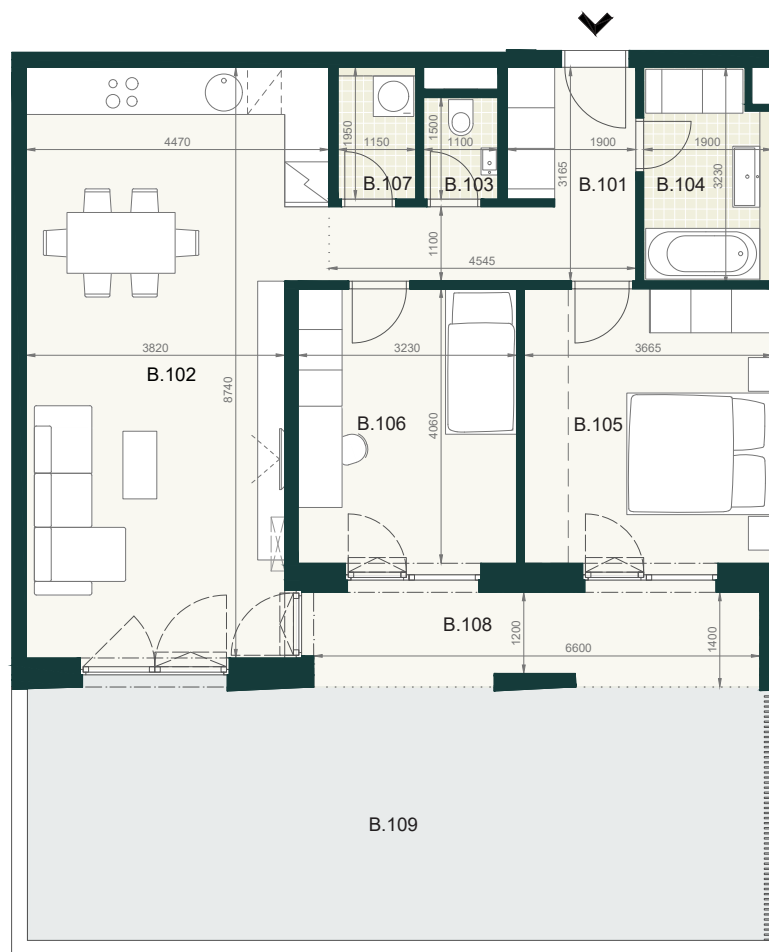

BYT A2.1B

B.101	PREDSIEŇ A CHODBA	9,30m ²
B.102	OBÝVACIA IZBA S PRIESTOROM NA VARENIE	35,60m ²
B.103	WC	1,70m ²
B.104	KÚPEĽŇA	5,80m ²
B.105	IZBA	15,20m ²
B.106	IZBA	13,50m ²
B.107	KOMORA	2,20m ²
ÚŽITKOVÁ PLOCHA BYTU		83,30m²

EXTERIÉR

B.108	LOGGIA	10,40m ²
B.109	PREDZÁHRADKA	40,10m ²

SPOLU (BYT + EXTERIÉR) 133,80m²

Pôdorys a rozmiestnenie vnútorného vybavenia bytu sú ilustračné. Uvedené rozmery sú predbežné a nemusia sa zhodovať s realizačným projektom. Do výmery bytu sa nezapočítava priestor pod priečkami. Zariaďovacie predmety nie sú súčasťou dodávky.