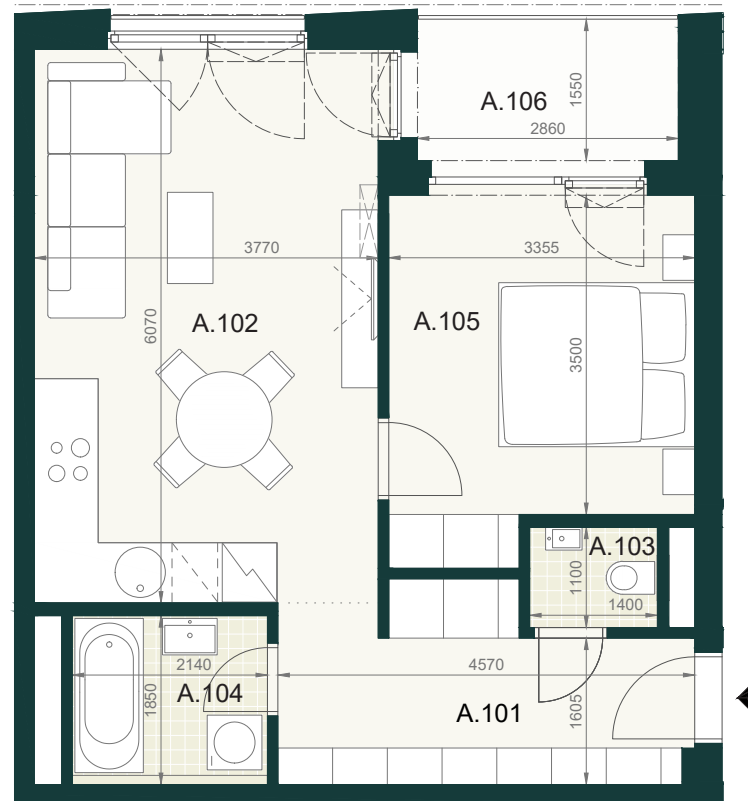

BYT A2.1A

A.101	PREDSIEŇ	8,80m ²
A.102	OBÝVACIA IZBA S KUCHYŇOU	23,10m ²
A.103	WC	1,50m ²
A.104	KÚPEĽŇA	3,70m ²
A.105	IZBA	13,00m ²

ÚŽITKOVÁ PLOCHA BYTU 50,1m²

EXTERIÉR

A.106	LOGGIA	4,70m ²
-------	--------	--------------------

SPOLU (BYT + EXTERIÉR) 54,80m²

Pôdorys a rozmiestnenie vnútorného vybavenia bytu sú ilustračné. Uvedené rozmery sú predbežné a nemusia sa zhodovať s realizačným projektom. Do výmery bytu sa nezapočítava priestor pod priečkami. Zariaďovacie predmety nie sú súčasťou dodávky.