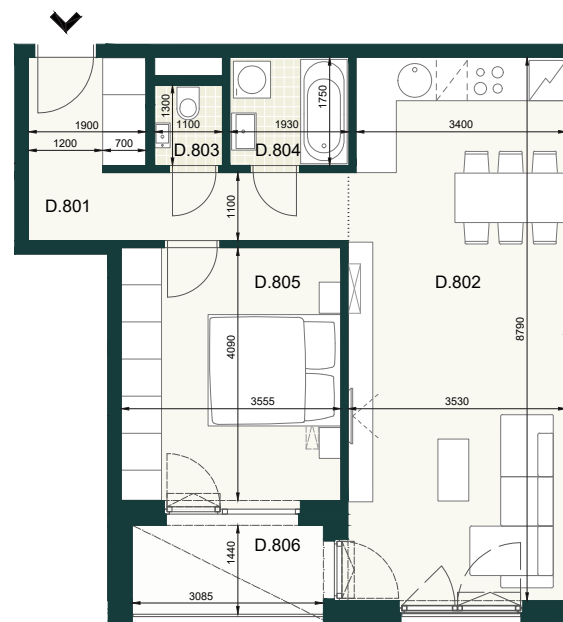

## BYT A1.8.D

D.801	PREDSIEŇ S CHODBOU	9,10m <sup>2</sup>
D.802	OBÝVACIA IZBA S KUCHYŇOU	31,00m <sup>2</sup>
D.803	WC	1,50m <sup>2</sup>
D.804	KÚPEĽŇA	3,30m <sup>2</sup>
D.805	IZBA	15,00m <sup>2</sup>
<b>ÚŽITKOVÁ PLOCHA BYTU</b>		<b>59,90m<sup>2</sup></b>

## EXTERIÉR

D.806	TERASA	5,00m <sup>2</sup>
-------	--------	--------------------

**SPOLU (BYT + EXTERIÉR) 64,90m<sup>2</sup>**

Pôdorys a rozmiestnenie vnútorného vybavenia bytu sú ilustračné. Uvedené rozmery sú predbežné a nemusia sa zhodovať s realizačným projektom. Do výmery bytu sa nezapočítava priestor pod priečkami. Zariaďovacie predmety nie sú súčasťou dodávky.