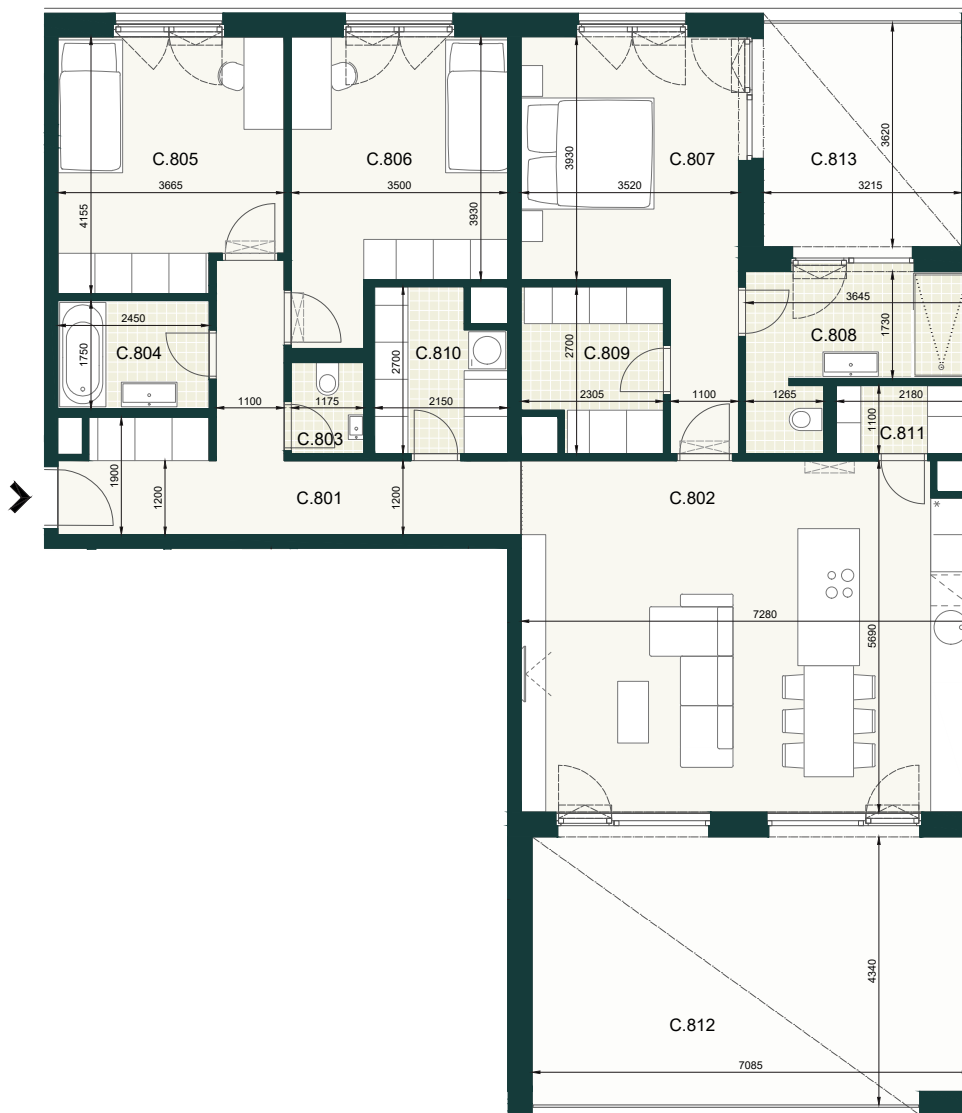

BYT A1.8.C

C.801	PREDSIEŇ S CHODBOU	14,20m ²
C.802	OBÝVACIA IZBA S KUCHYŇOU	41,30m ²
C.803	WC	1,80m ²
C.804	KÚPEĽŇA	4,10m ²
C.805	IZBA	14,50m ²
C.806	IZBA	15,10m ²
C.807	IZBA	17,40m ²
C.808	KÚPEĽŇA S WC	7,80m ²
C.809	ŠATNÍK	5,70m ²
C.810	KOMORA	5,30m ²
C.811	KOMORA	2,40m ²
ÚŽITKOVÁ PLOCHA BYTU		129,60m²

EXTERIÉR

C.812	TERASA	31,50m ²
C.813	TERASA	12,30m ²

SPOLU (BYT + EXTERIÉR) 173,40m²

Pôdorys a rozmiestnenie vnútorného vybavenia bytu sú ilustračné. Uvedené rozmery sú predbežné a nemusia sa zhodovať s realizačným projektom. Do výmery bytu sa nezapočítava priestor pod priečkami. Zariaďovacie predmety nie sú súčasťou dodávky.