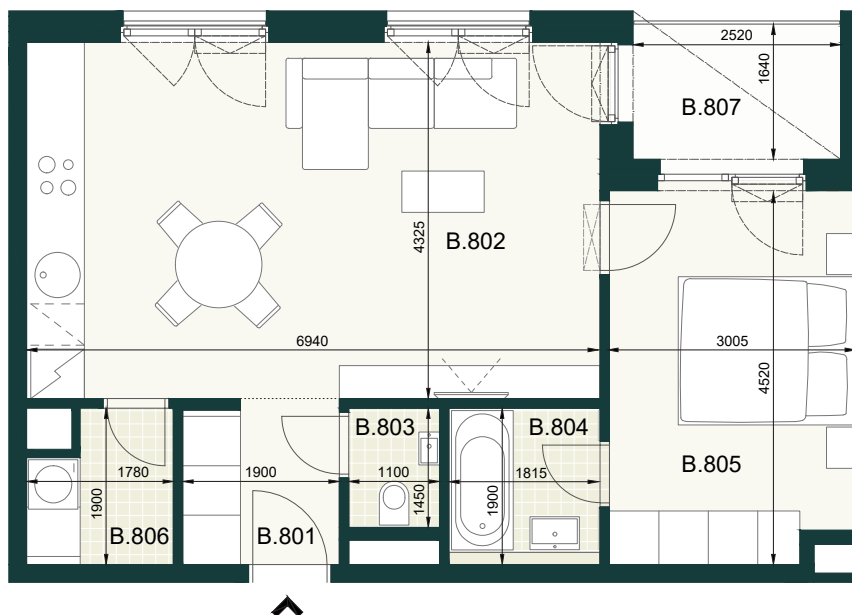

BYT A1.8.B

B.801	PREDSIEŇ	3,80m ²
B.802	OBÝVACIA IZBA S KUCHYŇOU	30,40m ²
B.803	WC	1,60m ²
B.804	KÚPEĽŇA	3,10m ²
B.805	IZBA	13,50m ²
B.806	KOMORA	3,00m ²
ÚŽITKOVÁ PLOCHA BYTU		55,40m²

EXTERIÉR

B.807	TERASA	4,60m ²
-------	--------	--------------------

SPOLU (BYT + EXTERIÉR) 60,00m²

Pôdorys a rozmiestnenie vnútorného vybavenia bytu sú ilustračné. Uvedené rozmery sú predbežné a nemusia sa zhodovať s realizačným projektom. Do výmery bytu sa nezapočítava priestor pod priečkami. Zariaďovacie predmety nie sú súčasťou dodávky.