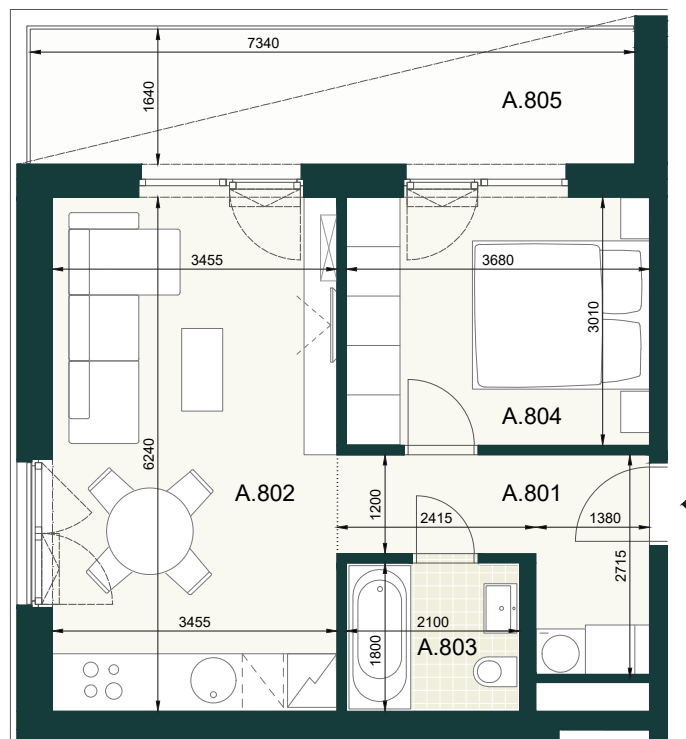

BYT A1.8.A

A.801	PREDSIEŇ	6,70m ²
A.802	OBÝVACIA IZBA S KUCHYŇOU	21,80m ²
A.803	KÚPEĽŇA S WC	3,60m ²
A.804	IZBA	11,50m ²
ÚŽITKOVÁ PLOCHA BYTU		43,60m²

EXTERIÉR

A.805	TERASA	12,70m ²
-------	--------	---------------------

SPOLU (BYT + EXTERIÉR) 56,30m²

Pôdorys a rozmiestnenie vnútorného vybavenia bytu sú ilustračné. Uvedené rozmery sú predbežné a nemusia sa zhodovať s realizačným projektom. Do výmery bytu sa nezapočítava priestor pod priečkami. Zariaďovacie predmety nie sú súčasťou dodávky.