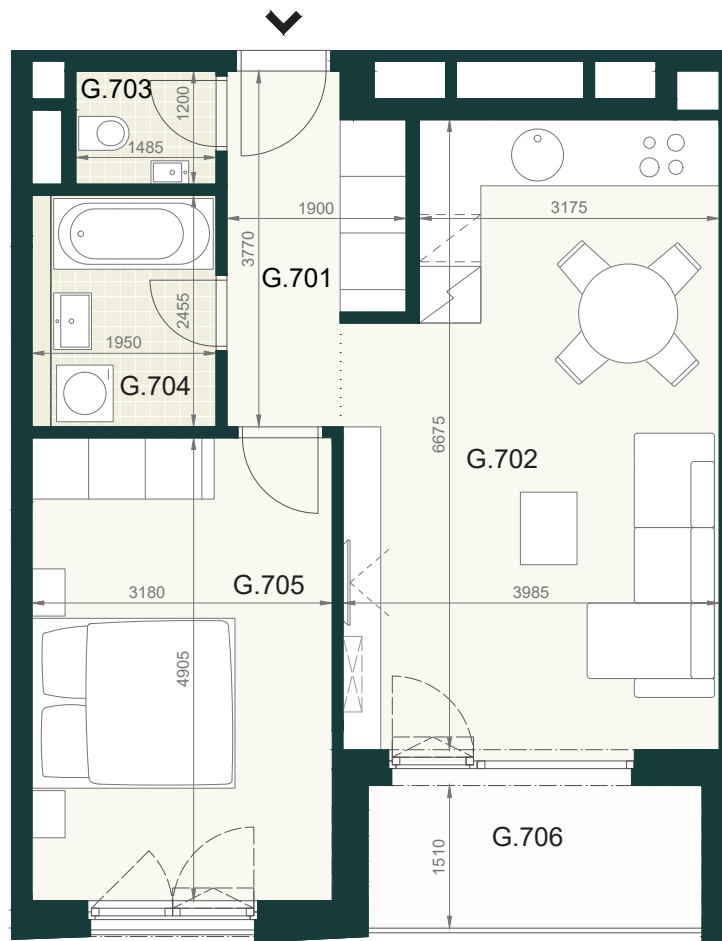

BYT A1.7G

G.701	PREDSIEŇ	6,20m ²
G.702	OBÝVACIA IZBA S KUCHYNSKÝM KÚTOM	25,20m ²
G.703	WC	1,80m ²
G.704	KÚPEĽŇA	4,80m ²
G.705	IZBA	15,60m ²
ÚŽITKOVÁ PLOCHA BYTU		53,60m²

EXTERIÉR

G.706	LOGGIA	5,80m ²
-------	--------	--------------------

SPOLU (BYT + EXTERIÉR) 59,40m²

Pôdorys a rozmiestnenie vnútorného vybavenia bytu sú ilustračné. Uvedené rozmery sú predbežné a nemusia sa zhodovať s realizačným projektom. Do výmery bytu sa nezapočítava priestor pod priečkami. Zariaďovacie predmety nie sú súčasťou dodávky.