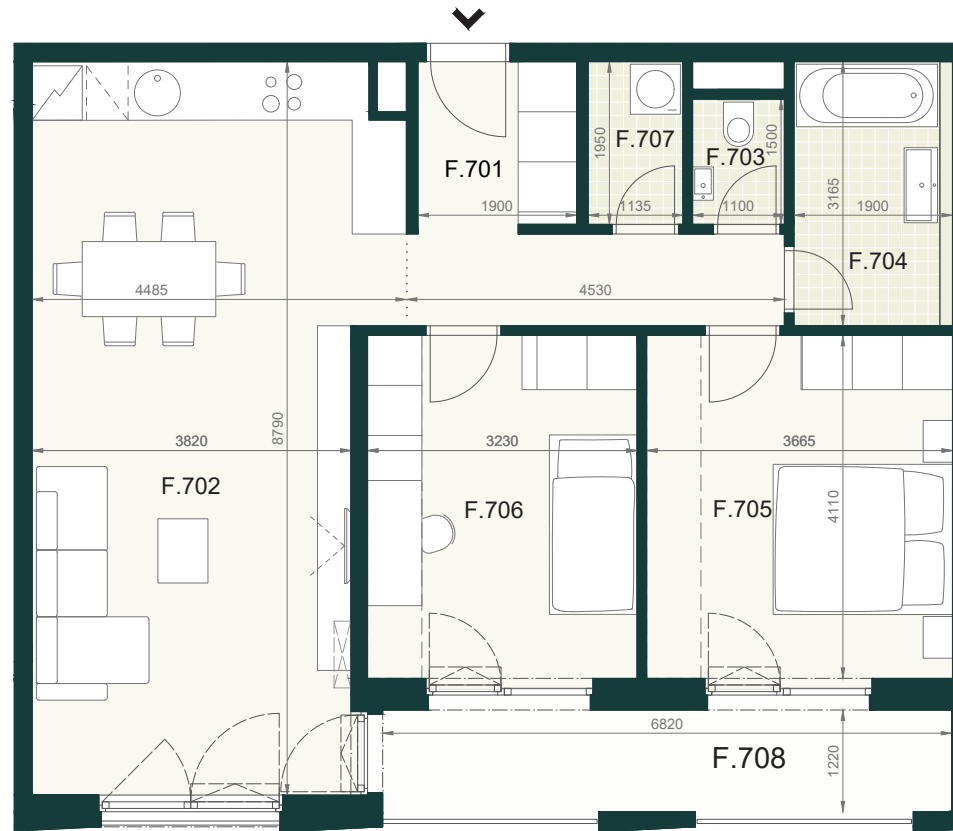

BYT A1.7F

F.701	PREDSIEŇ A CHODBA	9,30m ²
F.702	OBÝVACIA IZBA S KUCHYNSKÝM KÚTOM	35,50m ²
F.703	WC	1,70m ²
F.704	KÚPEĽŇA	6,00m ²
F.705	IZBA	15,30m ²
F.706	IZBA	13,50m ²
F.707	KOMORA	2,20m ²
ÚŽITKOVÁ PLOCHA BYTU		83,50m²

EXTERIÉR

F.708	LOGGIA	9,70m ²
-------	--------	--------------------

SPOLU (BYT + EXTERIÉR) 93,20m²

Pôdorys a rozmiestnenie vnútorného vybavenia bytu sú ilustračné. Uvedené rozmery sú predbežné a nemusia sa zhodovať s realizačným projektom. Do výmery bytu sa nezapočítava priestor pod priečkami. Zariaďovacie predmety nie sú súčasťou dodávky.