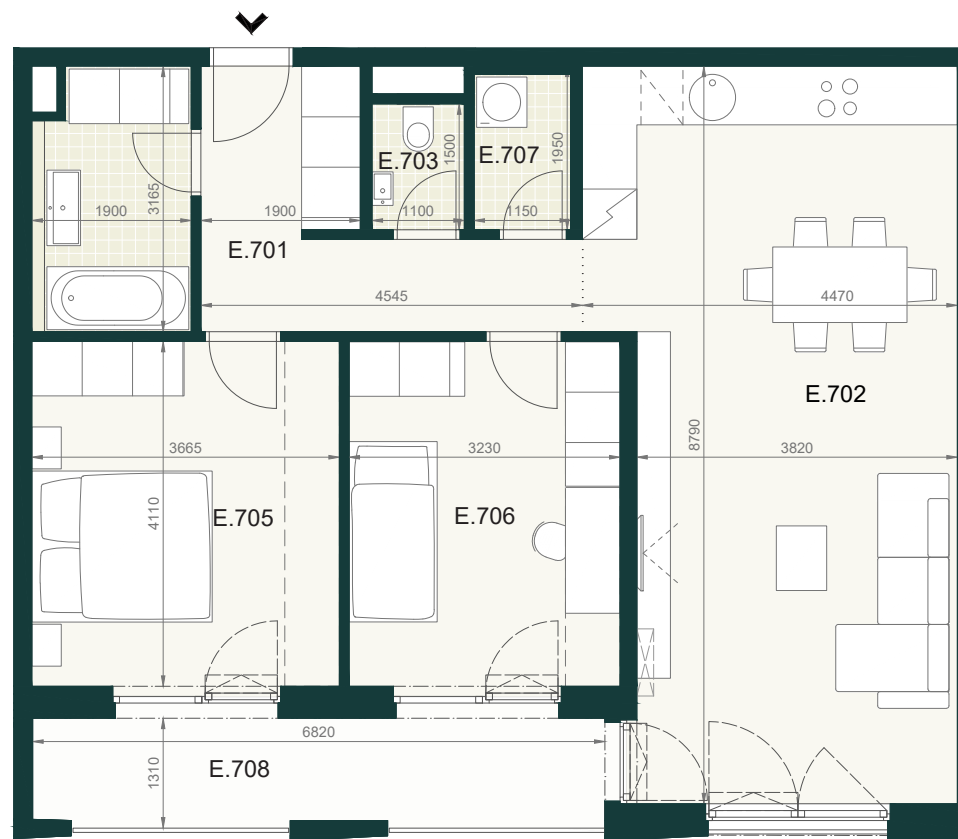

BYT A1.7E

E.701	PREDSIEŇ A CHODBA	9,30m ²
E.702	OBÝVACIA IZBA S KUCHYŇOU	35,80m ²
E.703	WC	1,70m ²
E.704	KÚPEĽŇA	5,80m ²
E.705	IZBA	15,30m ²
E.706	IZBA	13,50m ²
E.707	KOMORA	2,20m ²
ÚŽITKOVÁ PLOCHA BYTU		83,10m²

EXTERIÉR

E.708	LOGGIA	9,70m ²
-------	--------	--------------------

SPOLU (BYT + EXTERIÉR) 92,80m²

Pôdorys a rozmiestnenie vnútorného vybavenia bytu sú ilustračné. Uvedené rozmery sú predbežné a nemusia sa zhodovať s realizačným projektom. Do výmery bytu sa nezapočítava priestor pod priečkami. Zariaďovacie predmety nie sú súčasťou dodávky.