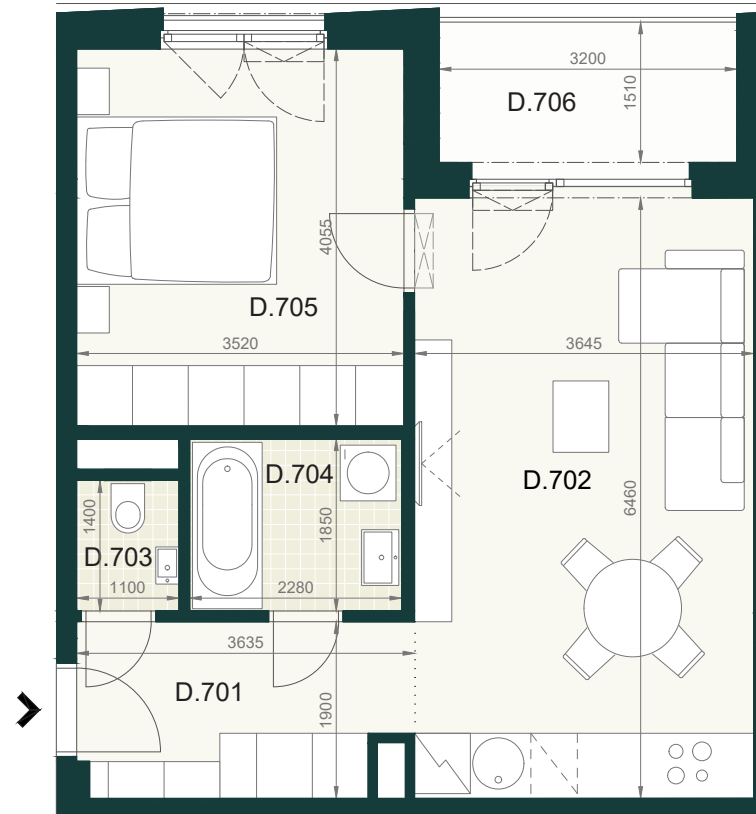

## BYT A1.7D

D.701	PREDSIEŇ	6,50m <sup>2</sup>
D.702	OBÝVACIA IZBA S KUCHYŇOU	23,90m <sup>2</sup>
D.703	WC	1,60m <sup>2</sup>
D.704	KÚPEĽŇA	4,30m <sup>2</sup>
D.705	IZBA	14,30m <sup>2</sup>
<b>ÚŽITKOVÁ PLOCHA BYTU</b>		<b>50,60m<sup>2</sup></b>

## EXTERIÉR

D.706	LOGGIA	5,30m <sup>2</sup>
-------	--------	--------------------

**SPOLU (BYT + EXTERIÉR) 55,90m<sup>2</sup>**

Pôdorys a rozmiestnenie vnútorného vybavenia bytu sú ilustračné. Uvedené rozmery sú predbežné a nemusia sa zhodovať s realizačným projektom. Do výmery bytu sa nezapočítava priestor pod priečkami. Zariaďovacie predmety nie sú súčasťou dodávky.