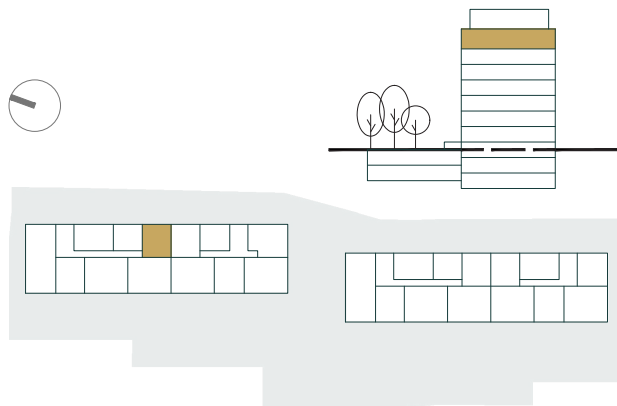

## BYT A1.7D

D.701	PREDSIEŇ	6,50m <sup>2</sup>
D.702	OBÝVACIA IZBA S KUCHYŇOU	23,90m <sup>2</sup>
D.703	WC	1,60m <sup>2</sup>
D.704	KÚPEĽŇA	4,30m <sup>2</sup>
D.705	IZBA	14,30m <sup>2</sup>
<b>ÚŽITKOVÁ PLOCHA BYTU</b>		<b>50,60m<sup>2</sup></b>

## EXTERIÉR

D.706	LOGGIA	5,30m <sup>2</sup>
-------	--------	--------------------

**SPOLU (BYT + EXTERIÉR) 55,90m<sup>2</sup>**

Pôdorys a rozmiestnenie vnútorného vybavenia bytu sú ilustračné. Uvedené rozmery sú predbežné a nemusia sa zhodovať s realizačným projektom. Do výmery bytu sa nezapočítava priestor pod priečkami. Zariaďovacie predmety nie sú súčasťou dodávky.