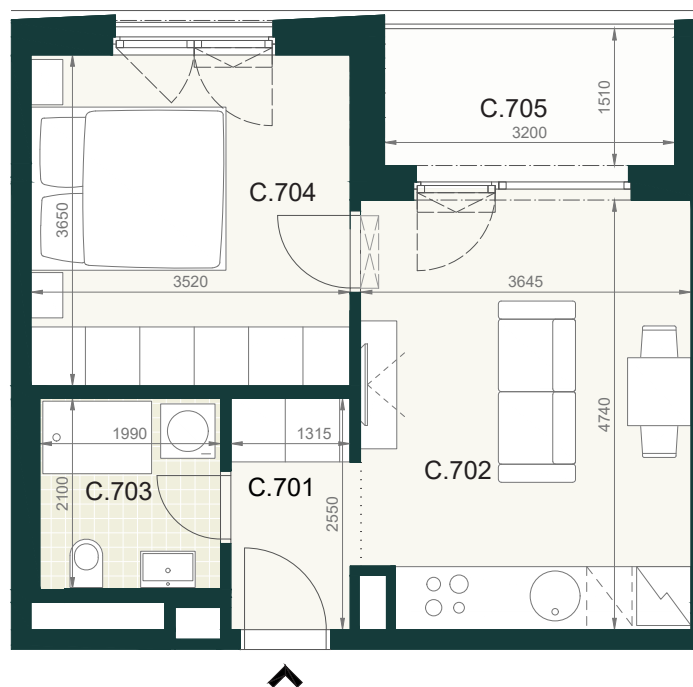

BYT A1.7C

C.701	PREDSIEŇ	3,50m ²
C.702	OBÝVACIA IZBA S KUCHYŇOU	17,40m ²
C.703	KÚPEĽŇA S WC	4,30m ²
C.704	IZBA	12,80m ²
ÚŽITKOVÁ PLOCHA BYTU		38,00m²

EXTERIÉR

C.705	LOGGIA	5,30m ²
-------	--------	--------------------

SPOLU (BYT + EXTERIÉR) 43,30m²

Pôdorys a rozmiestnenie vnútorného vybavenia bytu sú ilustračné. Uvedené rozmery sú predbežné a nemusia sa zhodovať s realizačným projektom. Do výmery bytu sa nezapočítava priestor pod priečkami. Zariaďovacie predmety nie sú súčasťou dodávky.