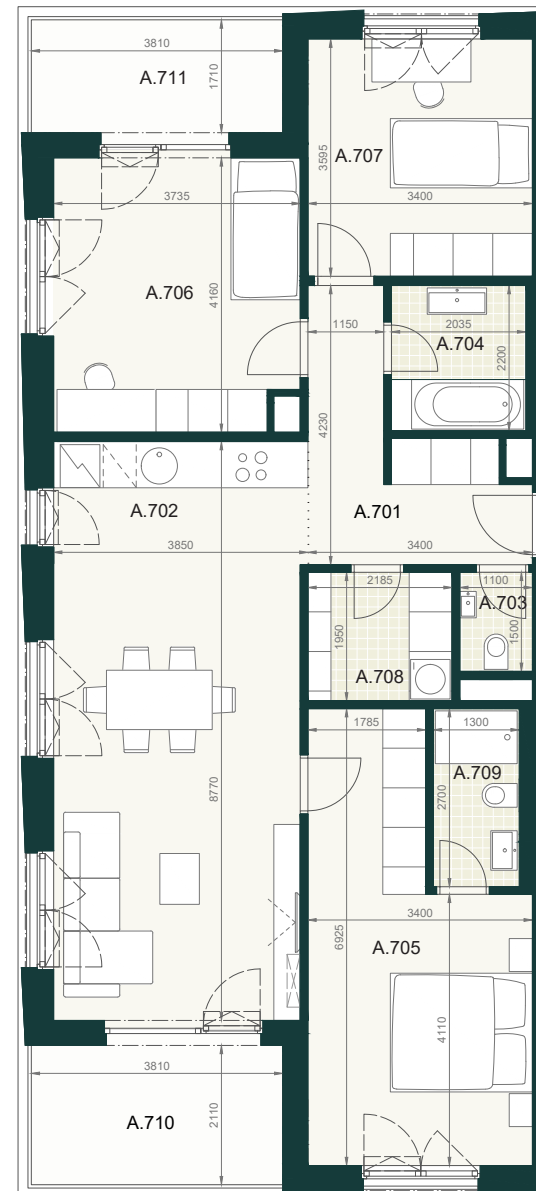

BYT A1.7A

A.701	PREDSIEŇ A CHODBA	9,20m ²
A.702	OBÝVACIA IZBA S KUCHYŇOU	33,40m ²
A.703	WC	1,70m ²
A.704	KÚPEĽŇA	4,60m ²
A.705	IZBA	19,10m ²
A.706	IZBA	15,50m ²
A.707	IZBA	12,20m ²
A.708	KOMORA	4,30m ²
A.709	KÚPEĽŇA S WC	3,50m ²
ÚŽITKOVÁ PLOCHA BYTU		103,50m²

EXTERIÉR

A.710	LOGGIA	8,50m ²
A.711	LOGGIA	6,90m ²

SPOLU (BYT + EXTERIÉR) 118,90m²

Pôdorys a rozmiestnenie vnútorného vybavenia bytu sú ilustračné. Uvedené rozmery sú predbežné a nemusia sa zhodovať s realizačným projektom. Do výmery bytu sa nezapočítava priestor pod priečkami. Zariaďovacie predmety nie sú súčasťou dodávky.