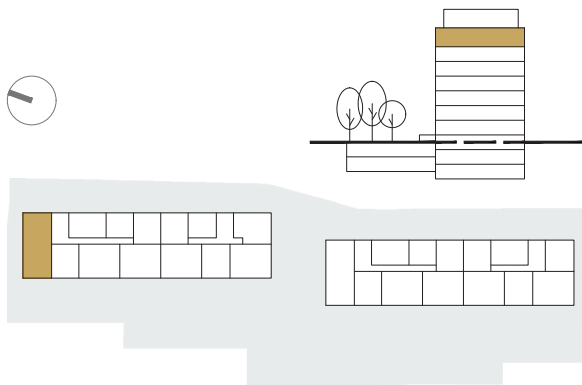

BYT A1.7A

A.701	PREDSIEŇ A CHODBA	9,20m ²
A.702	OBÝVACIA IZBA S KUCHYŇOU	33,40m ²
A.703	WC	1,70m ²
A.704	KÚPEĽŇA	4,60m ²
A.705	IZBA	19,10m ²
A.706	IZBA	15,50m ²
A.707	IZBA	12,20m ²
A.708	KOMORA	4,30m ²
A.709	KÚPEĽŇA S WC	3,50m ²
ÚŽITKOVÁ PLOCHA BYTU		103,50m²

EXTERIÉR

A.710	LOGGIA	8,50m ²
A.711	LOGGIA	6,90m ²

SPOLU (BYT + EXTERIÉR) 118,90m²

Pôdorys a rozmiestnenie vnútorného vybavenia bytu sú ilustračné. Uvedené rozmery sú predbežné a nemusia sa zhodovať s realizačným projektom. Do výmery bytu sa nezapočítava priestor pod priečkami. Zariaďovacie predmety nie sú súčasťou dodávky.