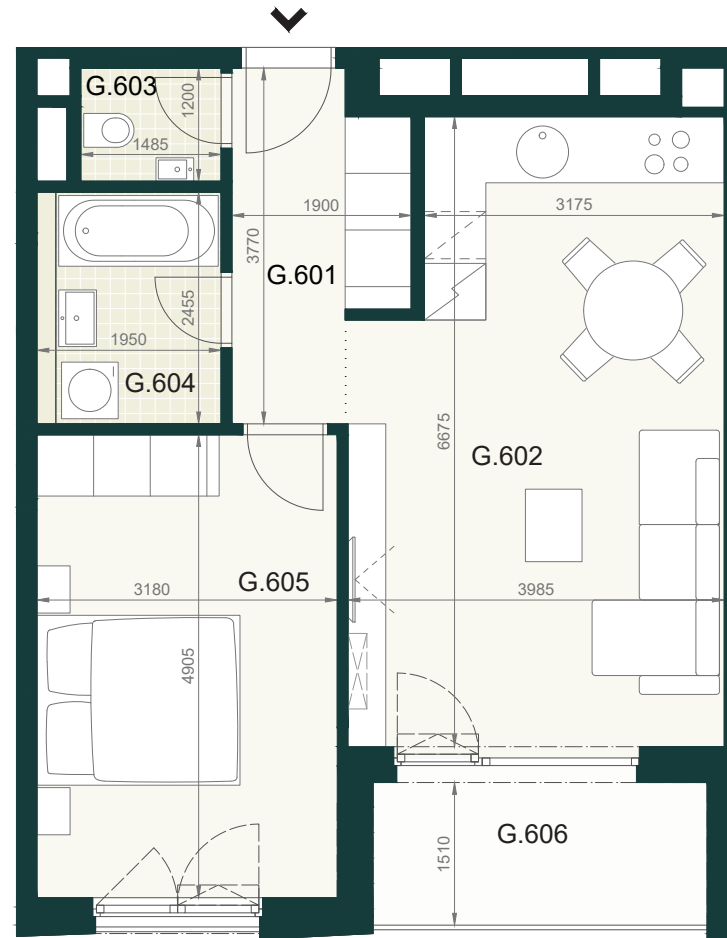

BYT A1.6G

| | | |
|-----------------------------|-------------------------------------|---------------------------|
| G.601 | PREDSIEŇ | 6,20m ² |
| G.602 | OBÝVACIA IZBA S KUCHYNSKÝM KÚTOM | 25,20m ² |
| G.603 | WC | 1,80m ² |
| G.604 | KÚPEĽŇA | 4,80m ² |
| G.605 | IZBA | 15,60m ² |
| ÚŽITKOVÁ PLOCHA BYTU | | 53,60m² |

EXTERIÉR

| | | |
|-------|--------|--------------------|
| G.606 | LOGGIA | 5,80m ² |
|-------|--------|--------------------|

SPOLU (BYT + EXTERIÉR) 59,40m²

Pôdorys a rozmiestnenie vnútorného vybavenia bytu sú ilustračné. Uvedené rozmery sú predbežné a nemusia sa zhodovať s realizačným projektom. Do výmery bytu sa nezapočítava priestor pod priečkami. Zariaďovacie predmety nie sú súčasťou dodávky.