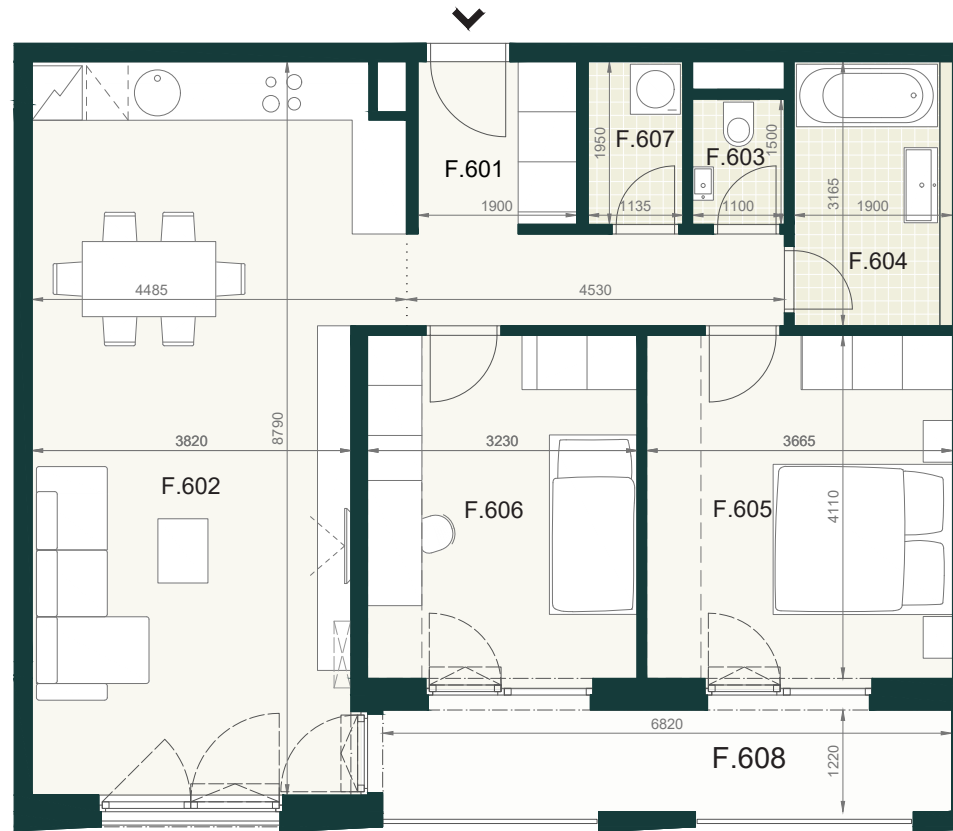

## BYT A 1.6F

F.601	PREDSIEŇ A CHODBA	9,30m <sup>2</sup>
F.602	OBÝVACIA IZBA S KUCHYNSKÝM KÚTOM	35,50m <sup>2</sup>
F.603	WC	1,70m <sup>2</sup>
F.604	KÚPEĽŇA	6,00m <sup>2</sup>
F.605	IZBA	15,30m <sup>2</sup>
F.606	IZBA	13,50m <sup>2</sup>
F.607	KOMORA	2,20m <sup>2</sup>
<b>ÚŽITKOVÁ PLOCHA BYTU</b>		<b>83,50m<sup>2</sup></b>

## EXTERIÉR

F.608	LOGGIA	9,70m <sup>2</sup>
-------	--------	--------------------

**SPOLU (BYT + EXTERIÉR) 93,20m<sup>2</sup>**

Pôdorys a rozmiestnenie vnútorného vybavenia bytu sú ilustračné. Uvedené rozmery sú predbežné a nemusia sa zhodovať s realizačným projektom. Do výmery bytu sa nezapočítava priestor pod priečkami. Zariaďovacie predmety nie sú súčasťou dodávky.