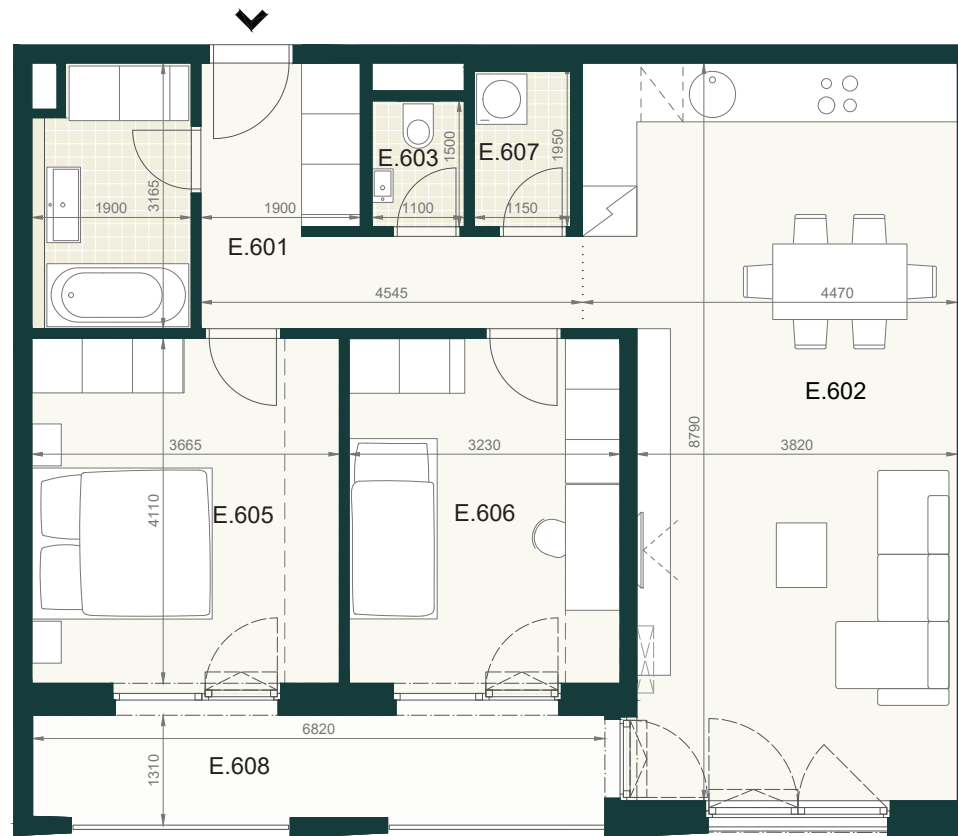

BYT A1.6E

E.601	PREDSIEŇ A CHODBA	9,30m ²
E.602	OBÝVACIA IZBA S KUCHYŇOU	35,80m ²
E.603	WC	1,70m ²
E.604	KÚPEĽŇA	5,80m ²
E.605	IZBA	15,30m ²
E.606	IZBA	13,50m ²
E.607	KOMORA	2,20m ²
ÚŽITKOVÁ PLOCHA BYTU		83,10m²

EXTERIÉR

E.608	LOGGIA	9,70m ²
-------	--------	--------------------

SPOLU (BYT + EXTERIÉR) 92,80m²

Pôdorys a rozmiestnenie vnútorného vybavenia bytu sú ilustračné. Uvedené rozmery sú predbežné a nemusia sa zhodovať s realizačným projektom. Do výmery bytu sa nezapočítava priestor pod priečkami. Zariaďovacie predmety nie sú súčasťou dodávky.