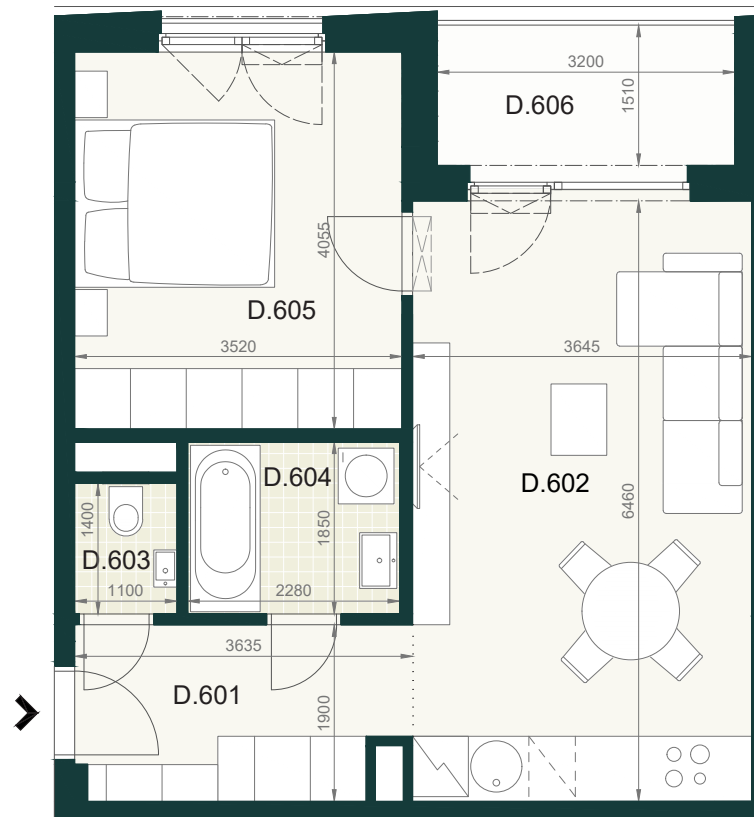

BYT **A1.6D**

D.601	PREDSIEŇ	6,50m ²
D.602	OBÝVACIA IZBA S KUCHYŇOU	23,90m ²
D.603	WC	1,60m ²
D.604	KÚPEĽŇA	4,30m ²
D.605	IZBA	14,30m ²
ÚŽITKOVÁ PLOCHA BYTU		50,60m²

EXTERIÉR

D.606	LOGGIA	5,30m ²
-------	--------	--------------------

SPOLU (BYT + EXTERIÉR) 55,90m²

Pôdorys a rozmiestnenie vnútorného vybavenia bytu sú ilustračné. Uvedené rozmery sú predbežné a nemusia sa zhodovať s realizačným projektom. Do výmery bytu sa nezapočítava priestor pod priečkami. Zariaďovacie predmety nie sú súčasťou dodávky.