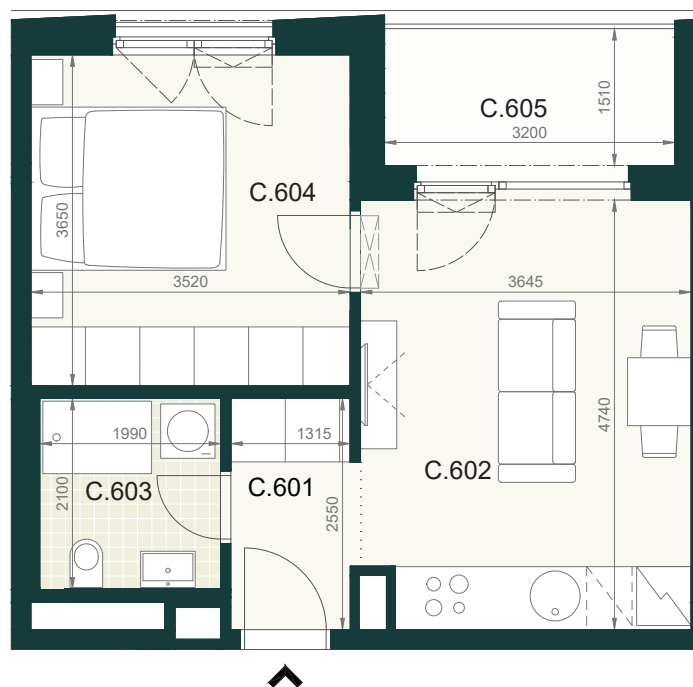

BYT A1.6C

C.601	PREDSIEŇ	3,50m ²
C.602	OBÝVACIA IZBA S KUCHYŇOU	17,40m ²
C.603	KÚPEĽŇA S WC	4,30m ²
C.604	IZBA	12,80m ²
ÚŽITKOVÁ PLOCHA BYTU		38,00m²

EXTERIÉR

C.605	LOGGIA	5,30m ²
-------	--------	--------------------

SPOLU (BYT + EXTERIÉR) 43,30m²

Pôdorys a rozmiestnenie vnútorného vybavenia bytu sú ilustračné. Uvedené rozmery sú predbežné a nemusia sa zhodovať s realizačným projektom. Do výmery bytu sa nezapočítava priestor pod priečkami. Zariaďovacie predmety nie sú súčasťou dodávky.