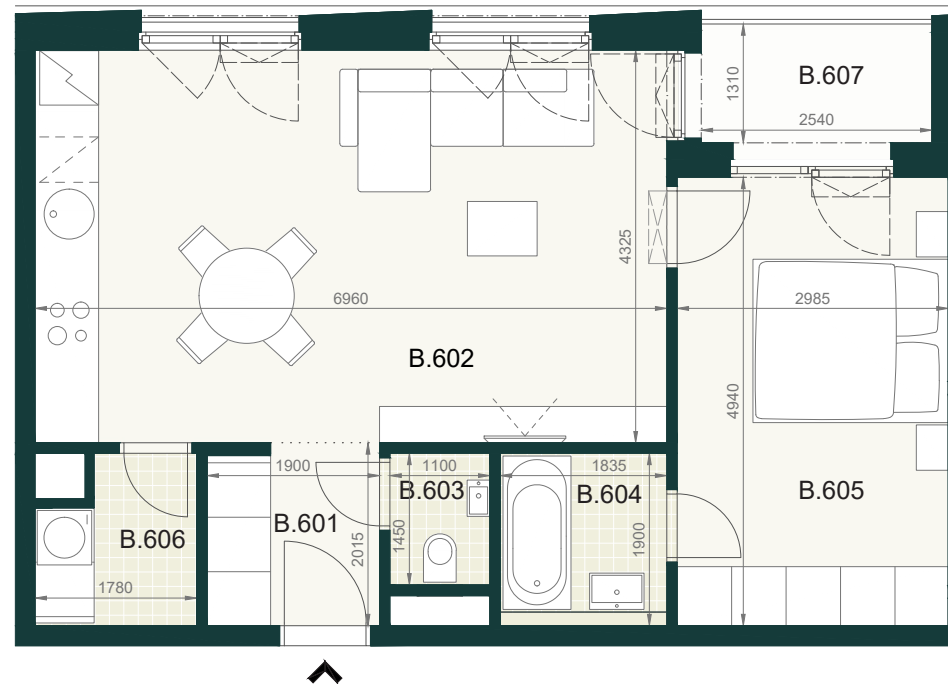

## BYT **A1.6B**

B.601	PREDSIEŇ	3,70m <sup>2</sup>
B.602	OBÝVACIA IZBA S KUCHYŇOU	30,40m <sup>2</sup>
B.603	WC	1,70m <sup>2</sup>
B.604	KÚPEĽŇA	3,60m <sup>2</sup>
B.605	IZBA	15,00m <sup>2</sup>
B.606	KOMORA	3,00m <sup>2</sup>
<b>ÚŽITKOVÁ PLOCHA BYTU</b>		<b>57,40m<sup>2</sup></b>

## EXTERIÉR

B.607	LOGGIA	3,80m <sup>2</sup>
-------	--------	--------------------

**SPOLU (BYT + EXTERIÉR) 61,20m<sup>2</sup>**

Pôdorys a rozmiestnenie vnútorného vybavenia bytu sú ilustračné. Uvedené rozmery sú predbežné a nemusia sa zhodovať s realizačným projektom. Do výmery bytu sa nezapočítava priestor pod priečkami. Zariaďovacie predmety nie sú súčasťou dodávky.