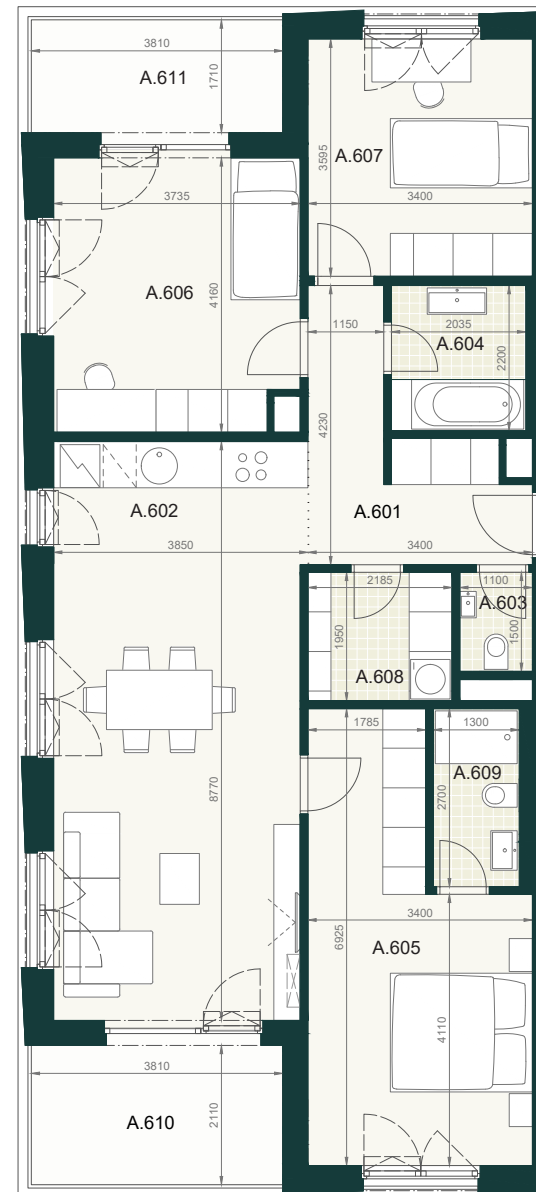

BYT **A1.6A**

A.601	PREDSIEŇ A CHODBA	9,20m ²
A.602	OBÝVACIA IZBA S KUCHYŇOU	33,40m ²
A.603	WC	1,70m ²
A.604	KÚPEĽŇA	4,60m ²
A.605	IZBA	19,10m ²
A.606	IZBA	15,50m ²
A.607	IZBA	12,20m ²
A.608	KOMORA	4,30m ²
A.609	KÚPEĽŇA S WC	3,50m ²
ÚŽITKOVÁ PLOCHA BYTU		103,50m²

EXTERIÉR

A.610	LOGGIA	8,50m ²
A.611	LOGGIA	6,90m ²

SPOLU (BYT + EXTERIÉR) 118,90m²

Pôdorys a rozmiestnenie vnútorného vybavenia bytu sú ilustračné. Uvedené rozmery sú predbežné a nemusia sa zhodovať s realizačným projektom. Do výmery bytu sa nezapočítava priestor pod priečkami. Zariaďovacie predmety nie sú súčasťou dodávky.