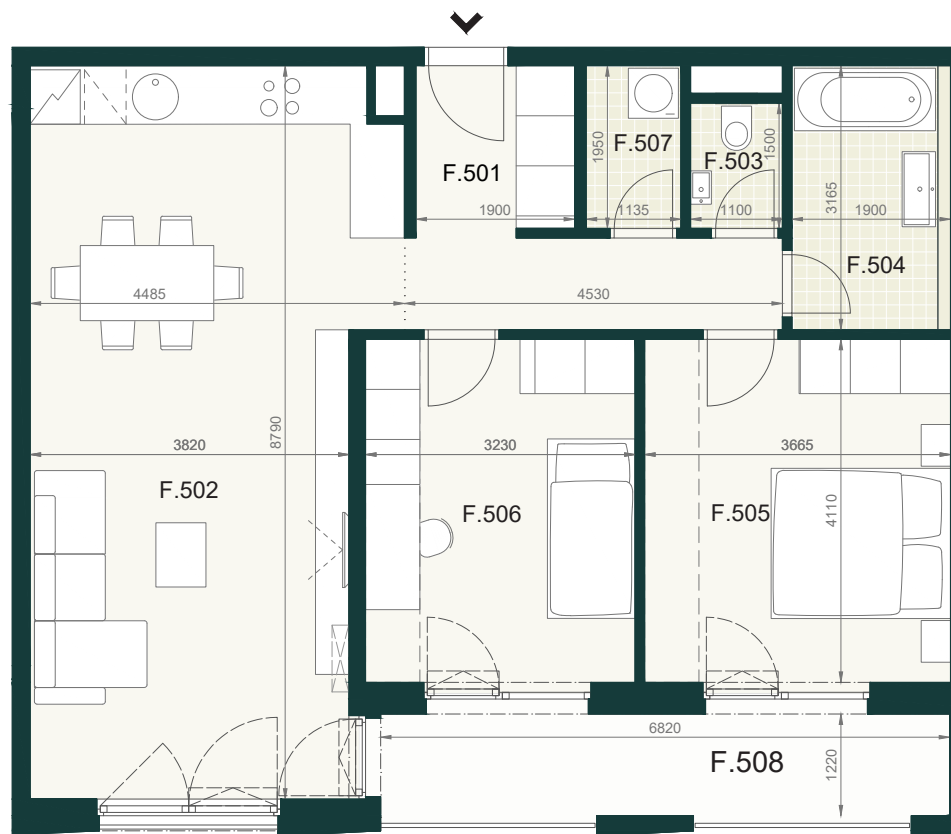

BYT A 1.5F

F.501	PREDSIEŇ A CHODBA	9,30m ²
F.502	OBÝVACIA IZBA S KUCHYNSKÝM KÚTOM	35,50m ²
F.503	WC	1,70m ²
F.504	KÚPEĽŇA	6,00m ²
F.505	IZBA	15,30m ²
F.506	IZBA	13,50m ²
F.507	KOMORA	2,20m ²
ÚŽITKOVÁ PLOCHA BYTU		83,50m²

EXTERIÉR

F.508	LOGGIA	9,70m ²
-------	--------	--------------------

SPOLU (BYT + EXTERIÉR) 93,20m²

Pôdorys a rozmiestnenie vnútorného vybavenia bytu sú ilustračné. Uvedené rozmery sú predbežné a nemusia sa zhodovať s realizačným projektom. Do výmery bytu sa nezapočítava priestor pod priečkami. Zariaďovacie predmety nie sú súčasťou dodávky.