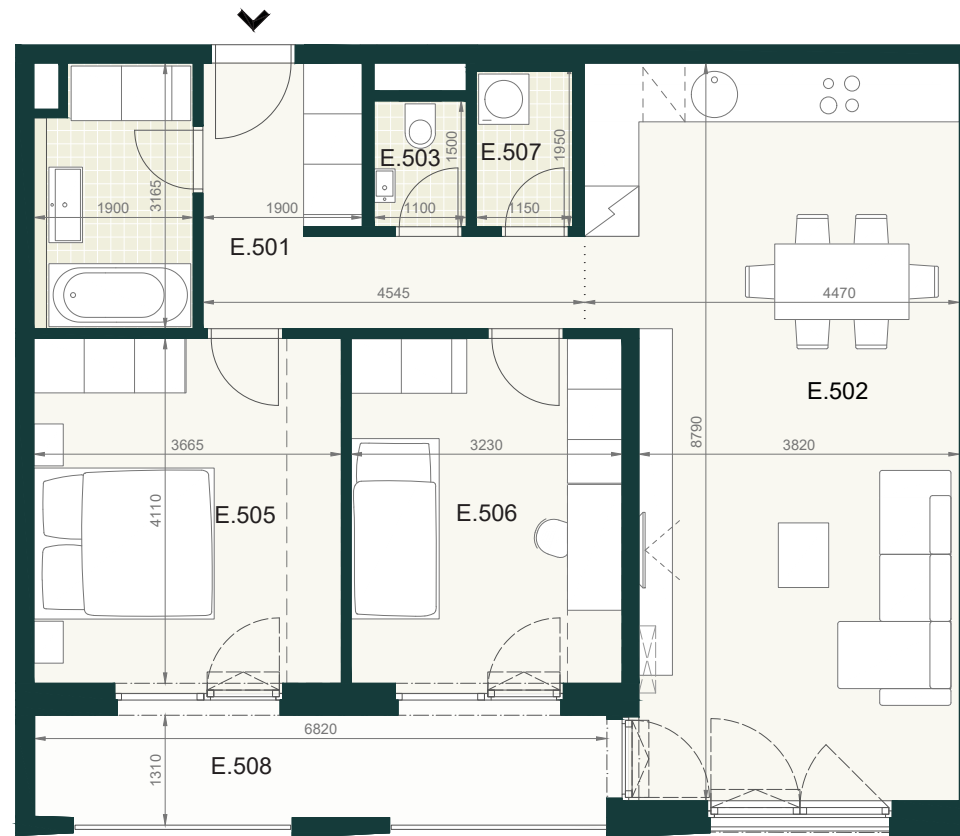

BYT A1.5E

E.501	PREDSIEŇ A CHODBA	9,30m ²
E.502	OBÝVACIA IZBA S KUCHYŇOU	35,80m ²
E.503	WC	1,70m ²
E.504	KÚPEĽŇA	5,80m ²
E.505	IZBA	15,30m ²
E.506	IZBA	13,50m ²
E.507	KOMORA	2,20m ²
ÚŽITKOVÁ PLOCHA BYTU		83,10m²

EXTERIÉR

E.508	LOGGIA	9,70m ²
-------	--------	--------------------

SPOLU (BYT + EXTERIÉR) 92,80m²

Pôdorys a rozmiestnenie vnútorného vybavenia bytu sú ilustračné. Uvedené rozmery sú predbežné a nemusia sa zhodovať s realizačným projektom. Do výmery bytu sa nezapočítava priestor pod priečkami. Zariaďovacie predmety nie sú súčasťou dodávky.