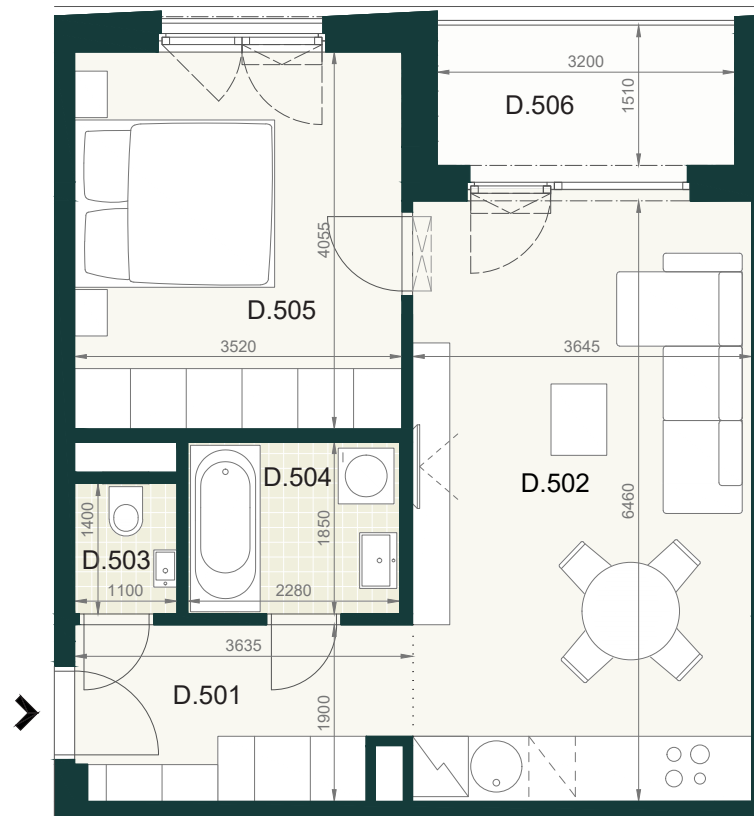

BYT A1.5D

D.501	PREDSIEŇ	6,50m ²
D.502	OBÝVACIA IZBA S KUCHYŇOU	23,90m ²
D.503	WC	1,60m ²
D.504	KÚPEĽŇA	4,30m ²
D.505	IZBA	14,30m ²
ÚŽITKOVÁ PLOCHA BYTU		50,60m²

EXTERIÉR

D.506	LOGGIA	5,30m ²
-------	--------	--------------------

SPOLU (BYT + EXTERIÉR) 55,90m²

Pôdorys a rozmiestnenie vnútorného vybavenia bytu sú ilustračné. Uvedené rozmery sú predbežné a nemusia sa zhodovať s realizačným projektom. Do výmery bytu sa nezapočítava priestor pod priečkami. Zariaďovacie predmety nie sú súčasťou dodávky.