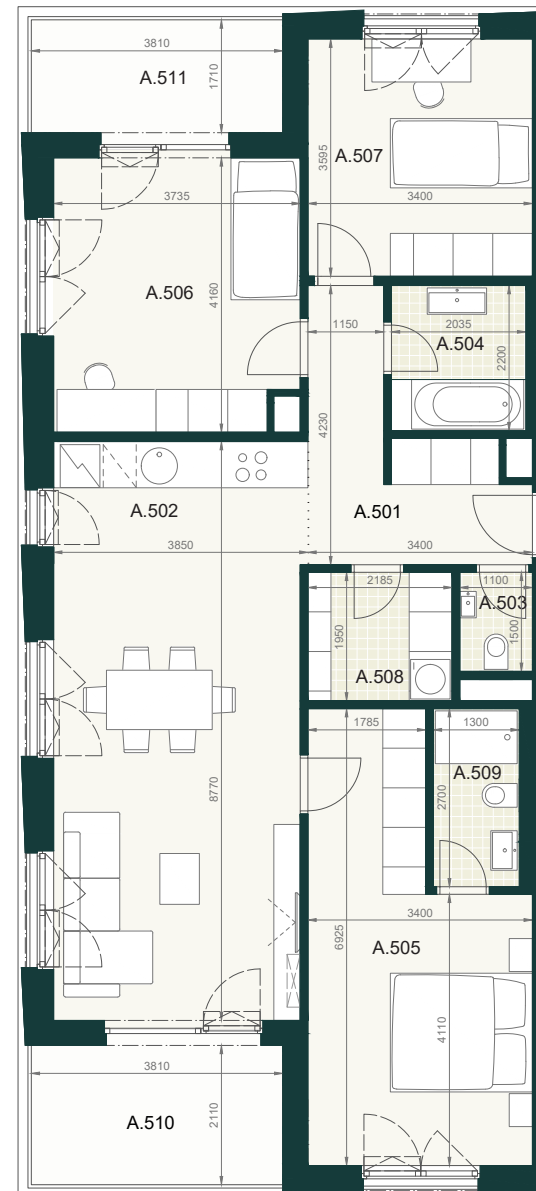

BYT A1.5A

A.501	PREDSIEŇ A CHODBA	9,20m ²
A.502	OBÝVACIA IZBA S KUCHYŇOU	33,40m ²
A.503	WC	1,70m ²
A.504	KÚPEĽŇA	4,60m ²
A.505	IZBA	19,10m ²
A.506	IZBA	15,50m ²
A.507	IZBA	12,20m ²
A.508	KOMORA	4,30m ²
A.509	KÚPEĽŇA S WC	3,50m ²
ÚŽITKOVÁ PLOCHA BYTU		103,50m²

EXTERIÉR

A.510	LOGGIA	8,50m ²
A.511	LOGGIA	6,90m ²

SPOLU (BYT + EXTERIÉR) 118,90m²

Pôdorys a rozmiestnenie vnútorného vybavenia bytu sú ilustračné. Uvedené rozmery sú predbežné a nemusia sa zhodovať s realizačným projektom. Do výmery bytu sa nezapočítava priestor pod priečkami. Zariaďovacie predmety nie sú súčasťou dodávky.