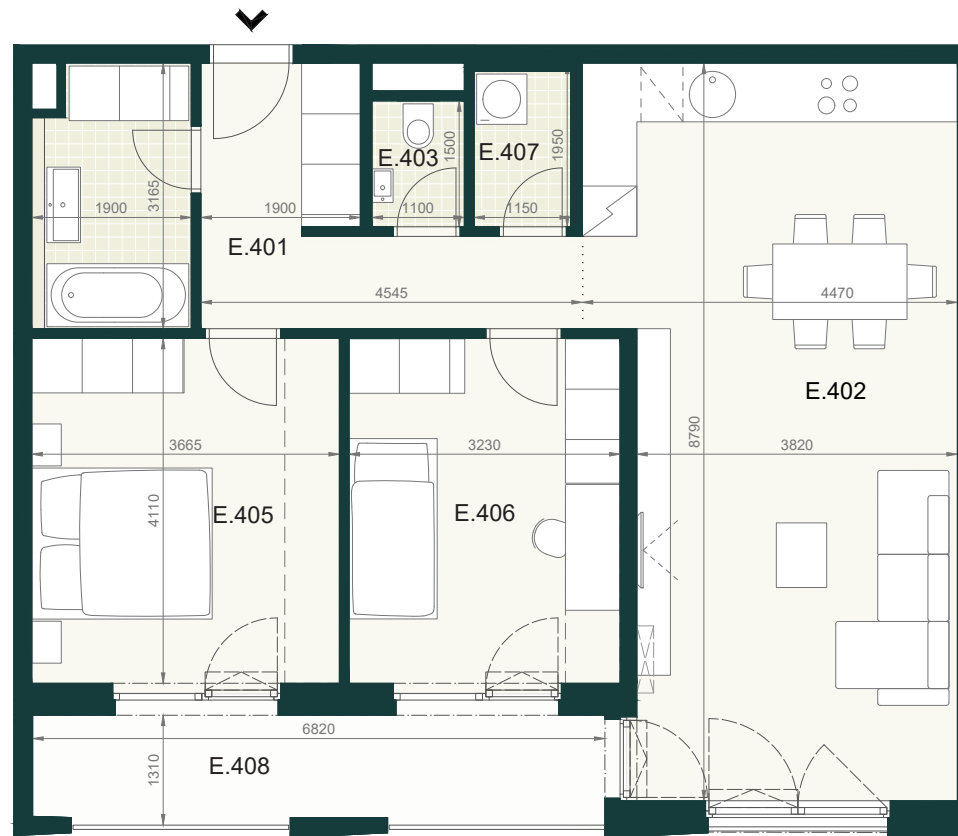

BYT A1.4E

E.401	PREDSIEŇ A CHODBA	9,30m ²
E.402	OBÝVACIA IZBA S KUCHYŇOU	35,80m ²
E.403	WC	1,70m ²
E.404	KÚPEĽŇA	5,80m ²
E.405	IZBA	15,30m ²
E.406	IZBA	13,50m ²
E.407	KOMORA	2,20m ²
ÚŽITKOVÁ PLOCHA BYTU		83,10m²

EXTERIÉR

E.408	LOGGIA	9,70m ²
-------	--------	--------------------

SPOLU (BYT + EXTERIÉR) 92,80m²

Pôdorys a rozmiestnenie vnútorného vybavenia bytu sú ilustračné. Uvedené rozmery sú predbežné a nemusia sa zhodovať s realizačným projektom. Do výmery bytu sa nezapočítava priestor pod priečkami. Zariaďovacie predmety nie sú súčasťou dodávky.