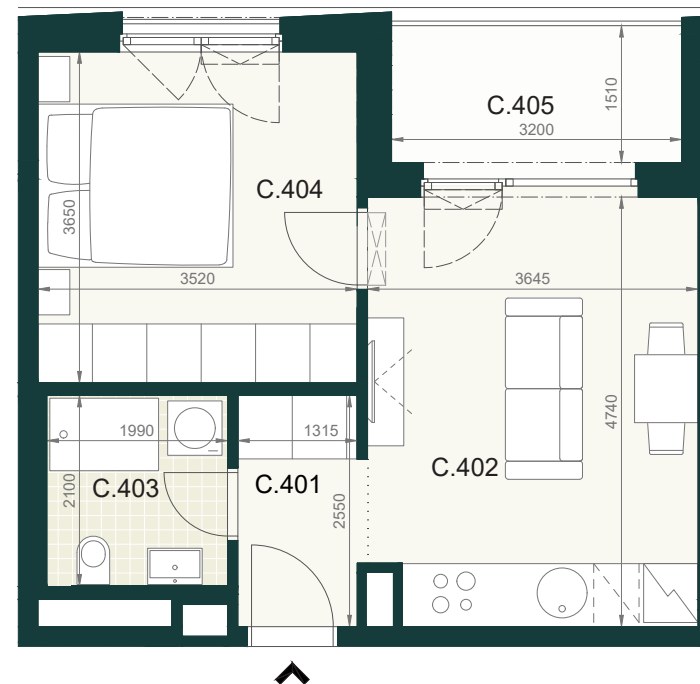

BYT **A1.4C**

C.401	PREDSIEŇ	3,50m ²
C.402	OBÝVACIA IZBA S KUCHYŇOU	17,40m ²
C.403	KÚPEĽŇA S WC	4,30m ²
C.404	IZBA	12,80m ²
ÚŽITKOVÁ PLOCHA BYTU		38,00m²

EXTERIÉR

C.405	LOGGIA	5,30m ²
-------	--------	--------------------

SPOLU (BYT + EXTERIÉR) 43,30m²

Pôdorys a rozmiestnenie vnútorného vybavenia bytu sú ilustračné. Uvedené rozmery sú predbežné a nemusia sa zhodovať s realizačným projektom. Do výmery bytu sa nezapočítava priestor pod priečkami. Zariaďovacie predmety nie sú súčasťou dodávky.