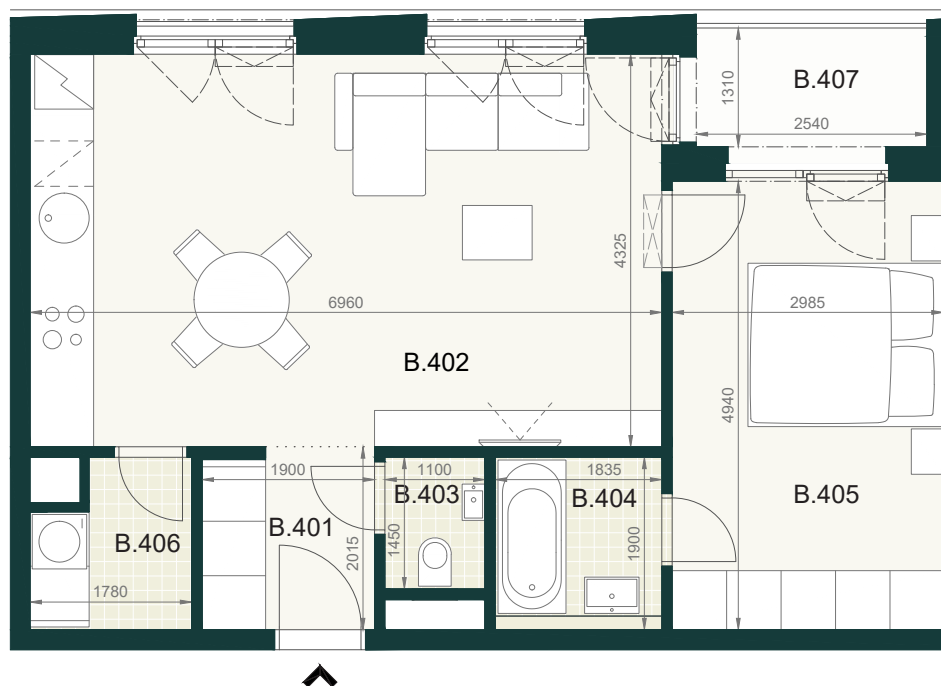

BYT A1.4B

B.401	PREDSIEŇ	3,70m ²
B.402	OBÝVACIA IZBA S KUCHYŇOU	30,40m ²
B.403	WC	1,70m ²
B.404	KÚPEĽŇA	3,60m ²
B.405	IZBA	15,00m ²
B.406	KOMORA	3,00m ²
ÚŽITKOVÁ PLOCHA BYTU		57,40m²

EXTERIÉR

B.407	LOGGIA	3,80m ²
-------	--------	--------------------

SPOLU (BYT + EXTERIÉR) 61,20m²

Pôdorys a rozmiestnenie vnútorného vybavenia bytu sú ilustračné. Uvedené rozmery sú predbežné a nemusia sa zhodovať s realizačným projektom. Do výmery bytu sa nezapočítava priestor pod priečkami. Zariaďovacie predmety nie sú súčasťou dodávky.