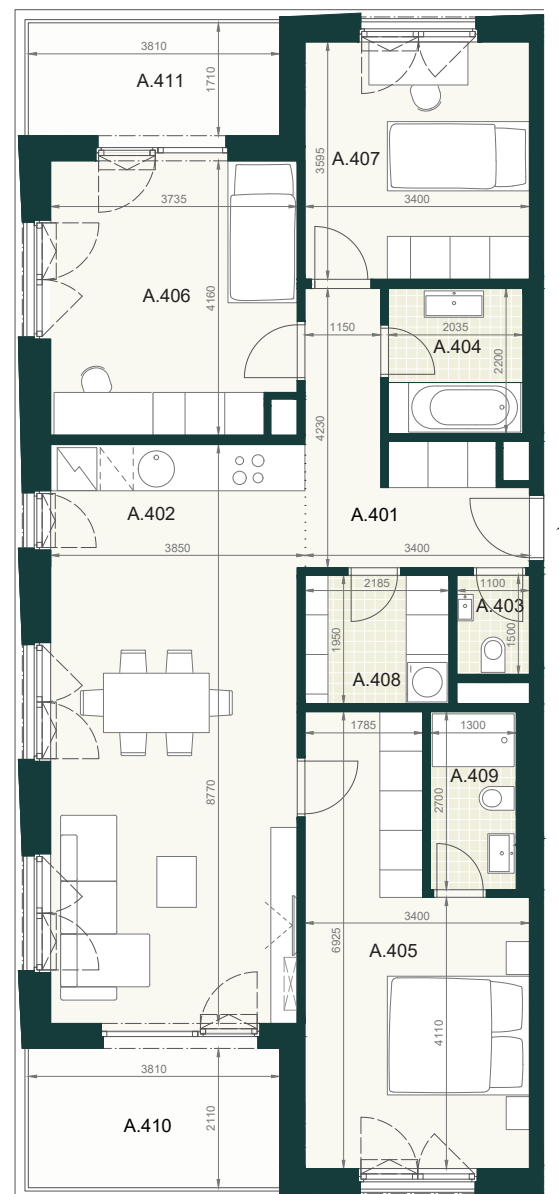

BYT A1.4A

A.401	PREDSEIŇ A CHODBA	9,20m ²
A.402	OBÝVACIA IZBA S KUCHYŇOU	33,40m ²
A.403	WC	1,70m ²
A.404	KÚPEĽŇA	4,60m ²
A.405	IZBA	19,10m ²
A.406	IZBA	15,50m ²
A.407	IZBA	12,20m ²
A.408	KOMORA	4,30m ²
A.409	KÚPEĽŇA S WC	3,50m ²
ÚŽITKOVÁ PLOCHA BYTU		103,50m²

EXTERIÉR

A.410	LOGGIA	8,50m ²
A.411	LOGGIA	6,90m ²

SPOLU (BYT + EXTERIÉR) 118,90m²

Pôdorys a rozmiestnenie vnútorného vybavenia bytu sú ilustračné. Uvedené rozmery sú predbežné a nemusia sa zhodovať s realizačným projektom. Do výmery bytu sa nezapočítava priestor pod priečkami. Zariaďovacie predmety nie sú súčasťou dodávky.