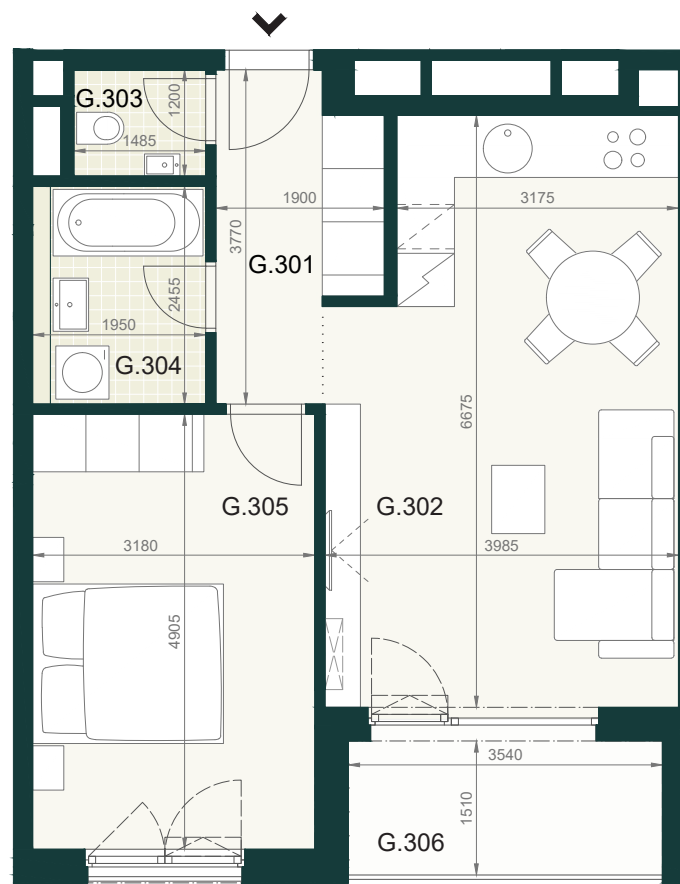

BYT A 1.3G

G.301	PREDSIEŇ	6,20m ²
G.302	OBÝVACIA IZBA S KUCHYNSKÝM KÚTOM	25,20m ²
G.303	WC	1,80m ²
G.304	KÚPEĽŇA	4,80m ²
G.305	IZBA	15,60m ²

ÚŽITKOVÁ PLOCHA BYTU 53,60m²

EXTERIÉR

G.306	LOGGIA	5,80m ²
-------	--------	--------------------

SPOLU (BYT + EXTERIÉR) 59,40m²

Pôdorys a rozmiestnenie vnútorného vybavenia bytu sú ilustračné. Uvedené rozmery sú predbežné a nemusia sa zhodovať s realizačným projektom. Do výmery bytu sa nezapočítava priestor pod priečkami. Zariaďovacie predmety nie sú súčasťou dodávky.