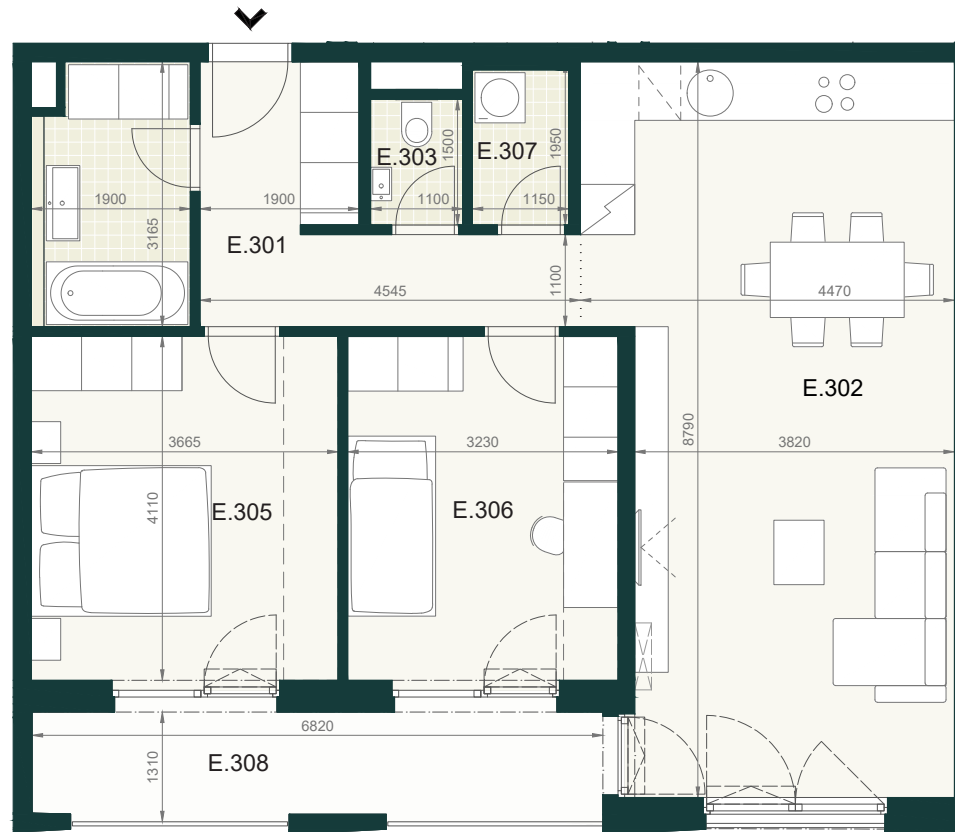

BYT A1.3E

E.301	PREDSIEŇ A CHODBA	9,30m ²
E.302	OBÝVACIA IZBA S KUCHYNSKÝM KÚTOM	35,80m ²
E.303	WC	1,70m ²
E.304	KÚPEĽŇA	5,80m ²
E.305	IZBA	15,30m ²
E.306	IZBA	13,50m ²
E.307	KOMORA	2,20m ²
ÚŽITKOVÁ PLOCHA BYTU		83,60m²

EXTERIÉR

E.308	LOGGIA	9,70m ²
-------	--------	--------------------

SPOLU (BYT + EXTERIÉR) 93,30m²

Pôdorys a rozmiestnenie vnútorného vybavenia bytu sú ilustračné. Uvedené rozmery sú predbežné a nemusia sa zhodovať s realizačným projektom. Do výmery bytu sa nezapočítava priestor pod priečkami. Zariaďovacie predmety nie sú súčasťou dodávky.