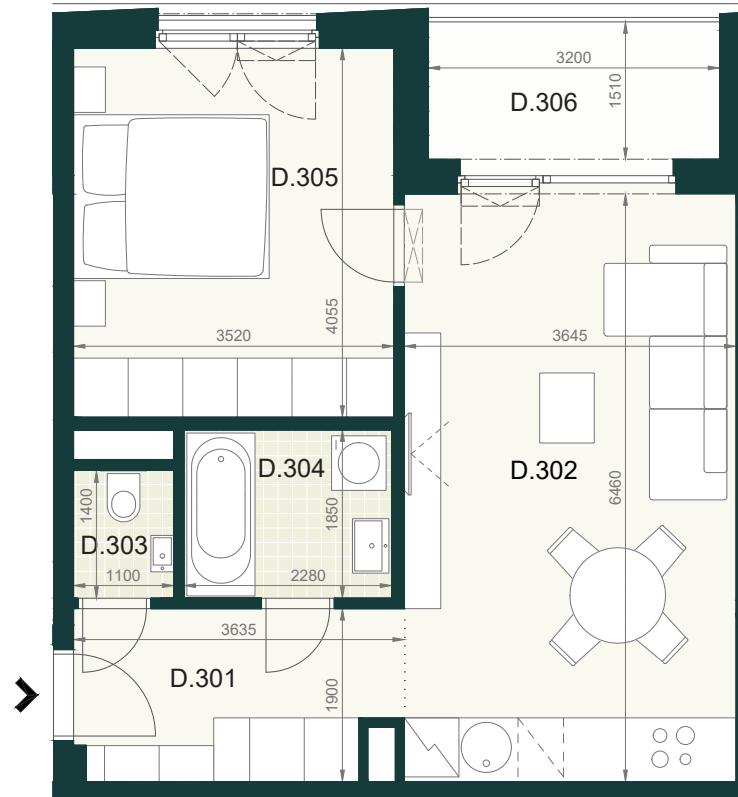

BYT A1.3D

D.301	PREDSIEŇ	6,50m ²
D.302	OBÝVACIA IZBA S KUCHYNSKÝM KÚTOM	23,90m ²
D.303	WC	1,60m ²
D.304	KÚPEĽŇA	4,30m ²
D.305	IZBA	14,30m ²
ÚŽITKOVÁ PLOCHA BYTU		50,60m²

EXTERIÉR

D.306	LOGGIA	5,30m ²
-------	--------	--------------------

SPOLU (BYT + EXTERIÉR) 55,90m²

Pôdorys a rozmiestnenie vnútorného vybavenia bytu sú ilustračné. Uvedené rozmery sú predbežné a nemusia sa zhodovať s realizačným projektom. Do výmery bytu sa nezapočítava priestor pod priečkami. Zariaďovacie predmety nie sú súčasťou dodávky.