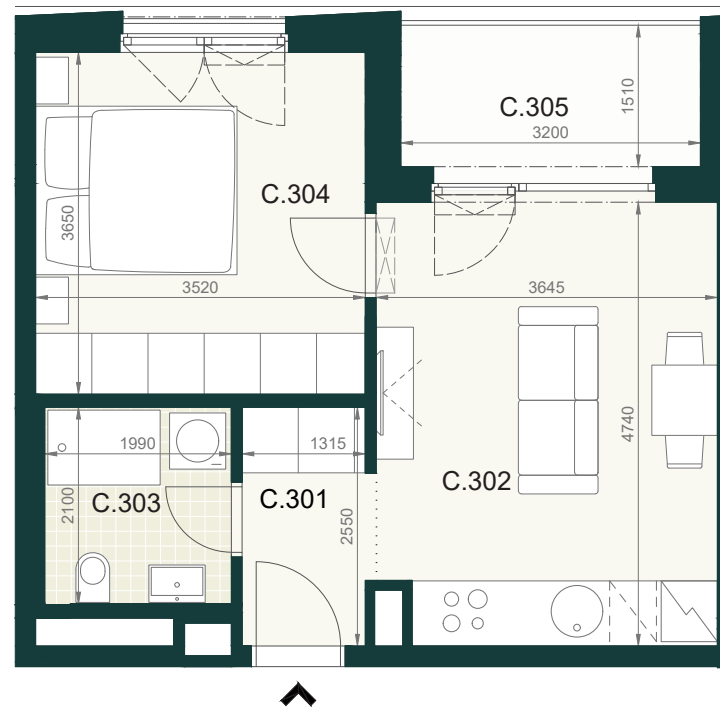

BYT A1.3C

C.301	PREDSIEŇ	3,60m ²
C.302	OBÝVACIA IZBA S KUCHYNSKÝM KÚTOM	17,40m ²
C.303	KÚPEĽŇA S WC	4,30m ²
C.304	IZBA	12,80m ²
ÚŽITKOVÁ PLOCHA BYTU		38,10m²

EXTERIÉR

C.305	LOGGIA	5,30m ²
-------	--------	--------------------

SPOLU (BYT + EXTERIÉR) 43,40m²

Pôdorys a rozmiestnenie vnútorného vybavenia bytu sú ilustračné. Uvedené rozmery sú predbežné a nemusia sa zhodovať s realizačným projektom. Do výmery bytu sa nezapočítava priestor pod priečkami. Zariaďovacie predmety nie sú súčasťou dodávky.