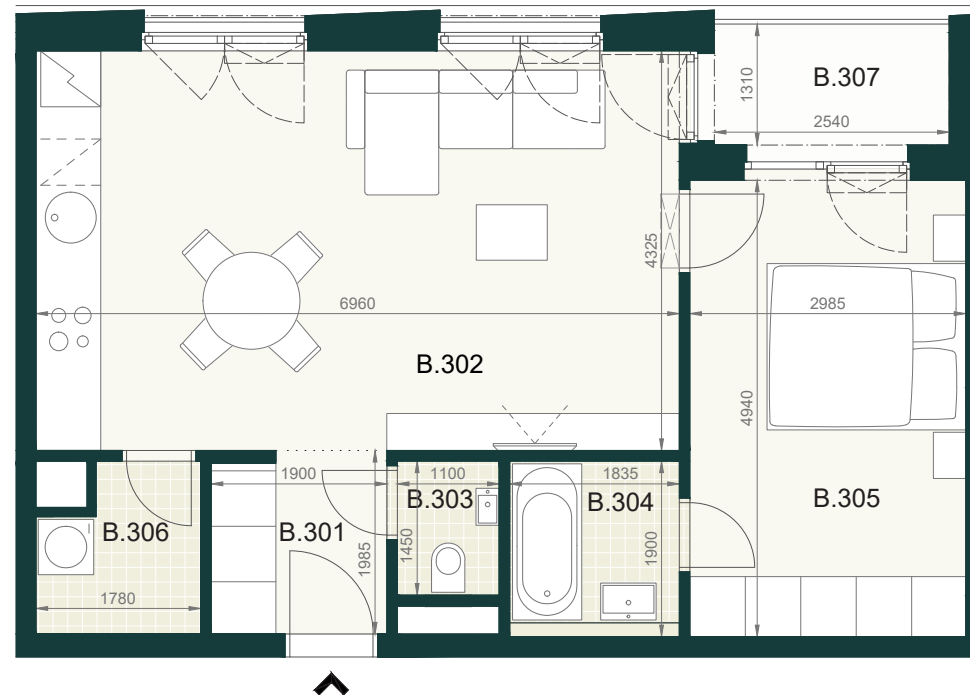

## BYT A1.3B

B.301	PREDSIEŇ	3,70m <sup>2</sup>
B.302	OBÝVACIA IZBA S KUCHYNSKÝM KÚTOM	30,40m <sup>2</sup>
B.303	WC	1,70m <sup>2</sup>
B.304	KÚPEĽŇA	3,60m <sup>2</sup>
B.305	IZBA	15,00m <sup>2</sup>
B.306	KOMORA	2,90m <sup>2</sup>
<b>ÚŽITKOVÁ PLOCHA BYTU</b>		<b>57,30m<sup>2</sup></b>

## EXTERIÉR

B.307	LOGGIA	3,80m <sup>2</sup>
-------	--------	--------------------

**SPOLU (BYT + EXTERIÉR) 61,10m<sup>2</sup>**

Pôdorys a rozmiestnenie vnútorného vybavenia bytu sú ilustračné. Uvedené rozmery sú predbežné a nemusia sa zhodovať s realizačným projektom. Do výmery bytu sa nezapočítava priestor pod priečkami. Zariaďovacie predmety nie sú súčasťou dodávky.